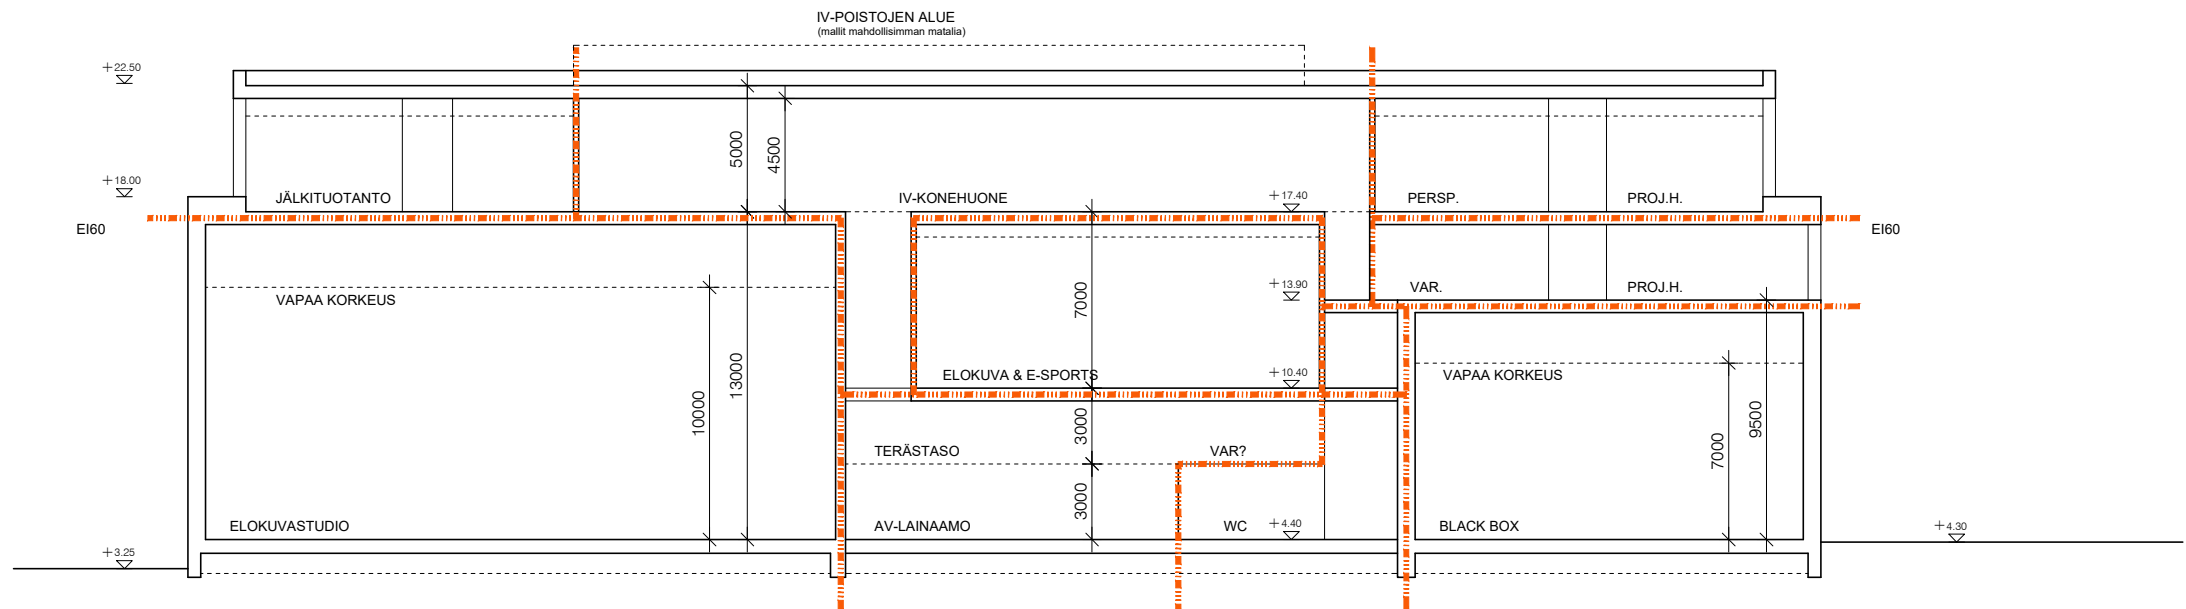

LEIKKAUS C-C

LEIKKAUS D-D

**S A R C**  
 ARKITEHTITOIMISTO  
 TAMMASAARENLAITURI 3  
 00180 HELSINKI FINLAND  
 TEL +358-9-6226180  
 www.sarc.fi sarc@sarc.fi

**AALTO STUDIOS**  
 OTAKAARI 2A  
 LEIKKAUKSET C-C JA D-D 1:300  
 ALUSTAVA 08.02.2019