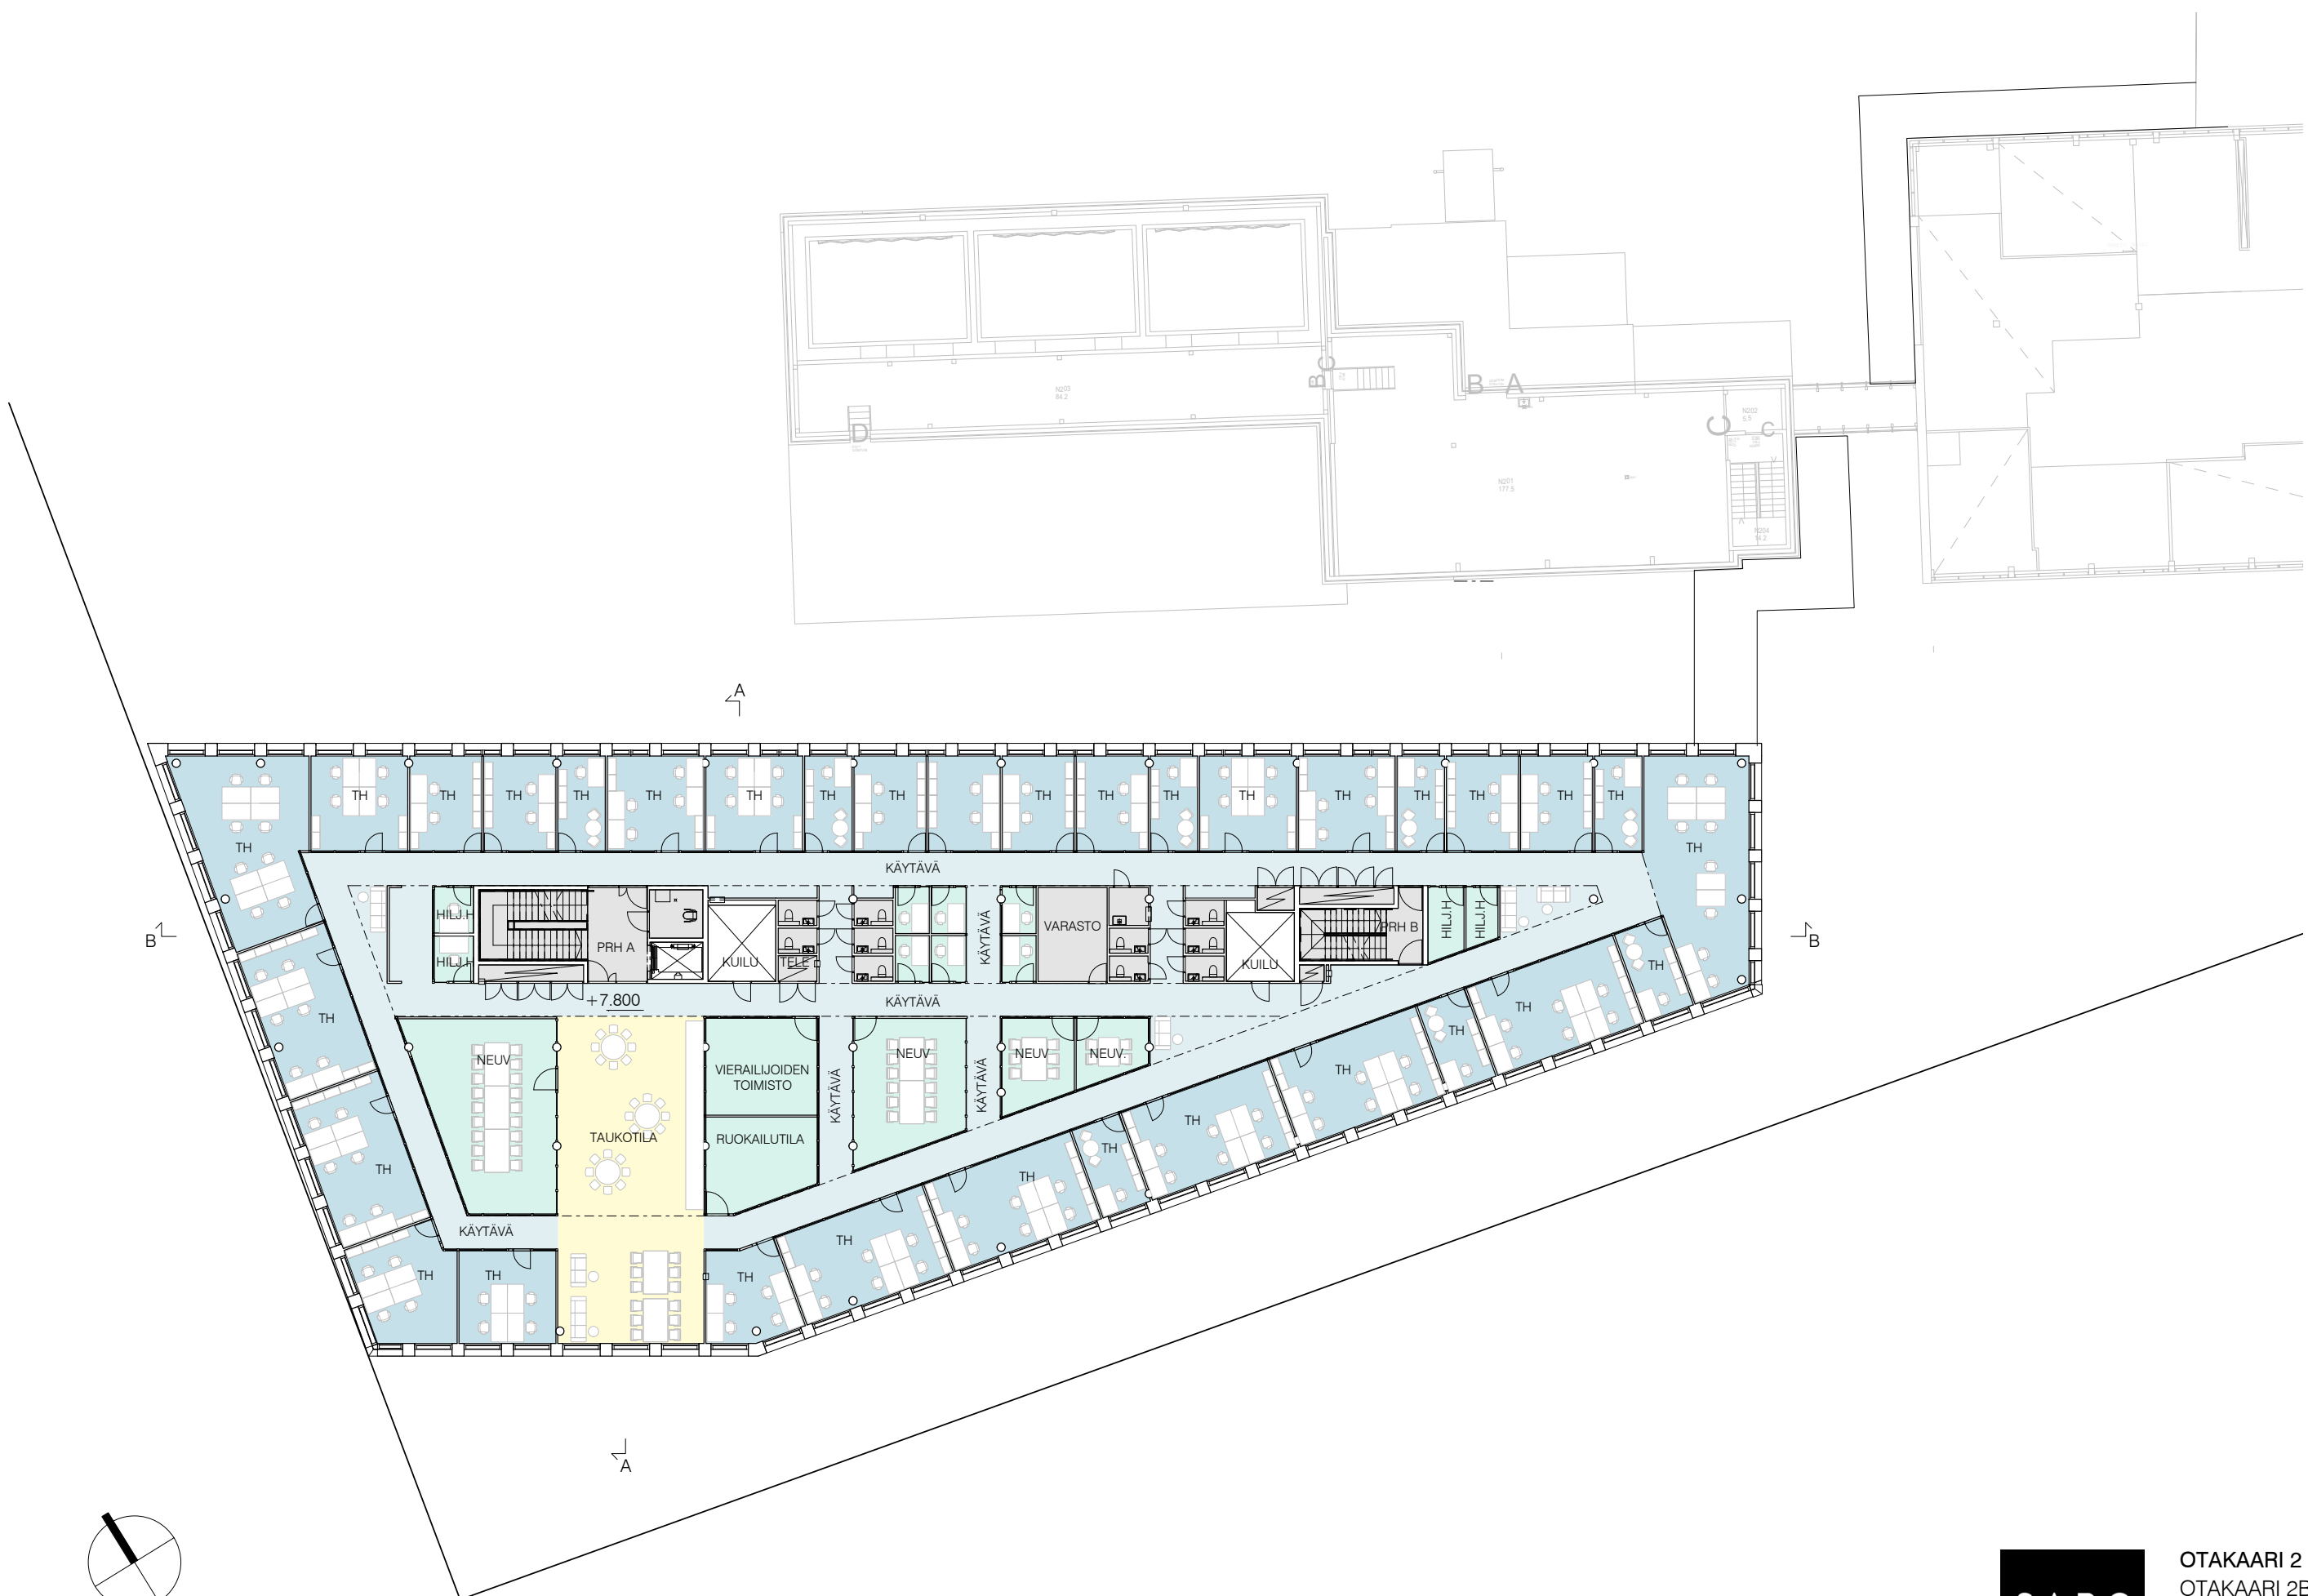

OTAKAARI 2 -HANKE
OTAKAARI 2B
POHJAPIIRROS
2. KERROS
LUONNOS

1 : 300
8.11.2021