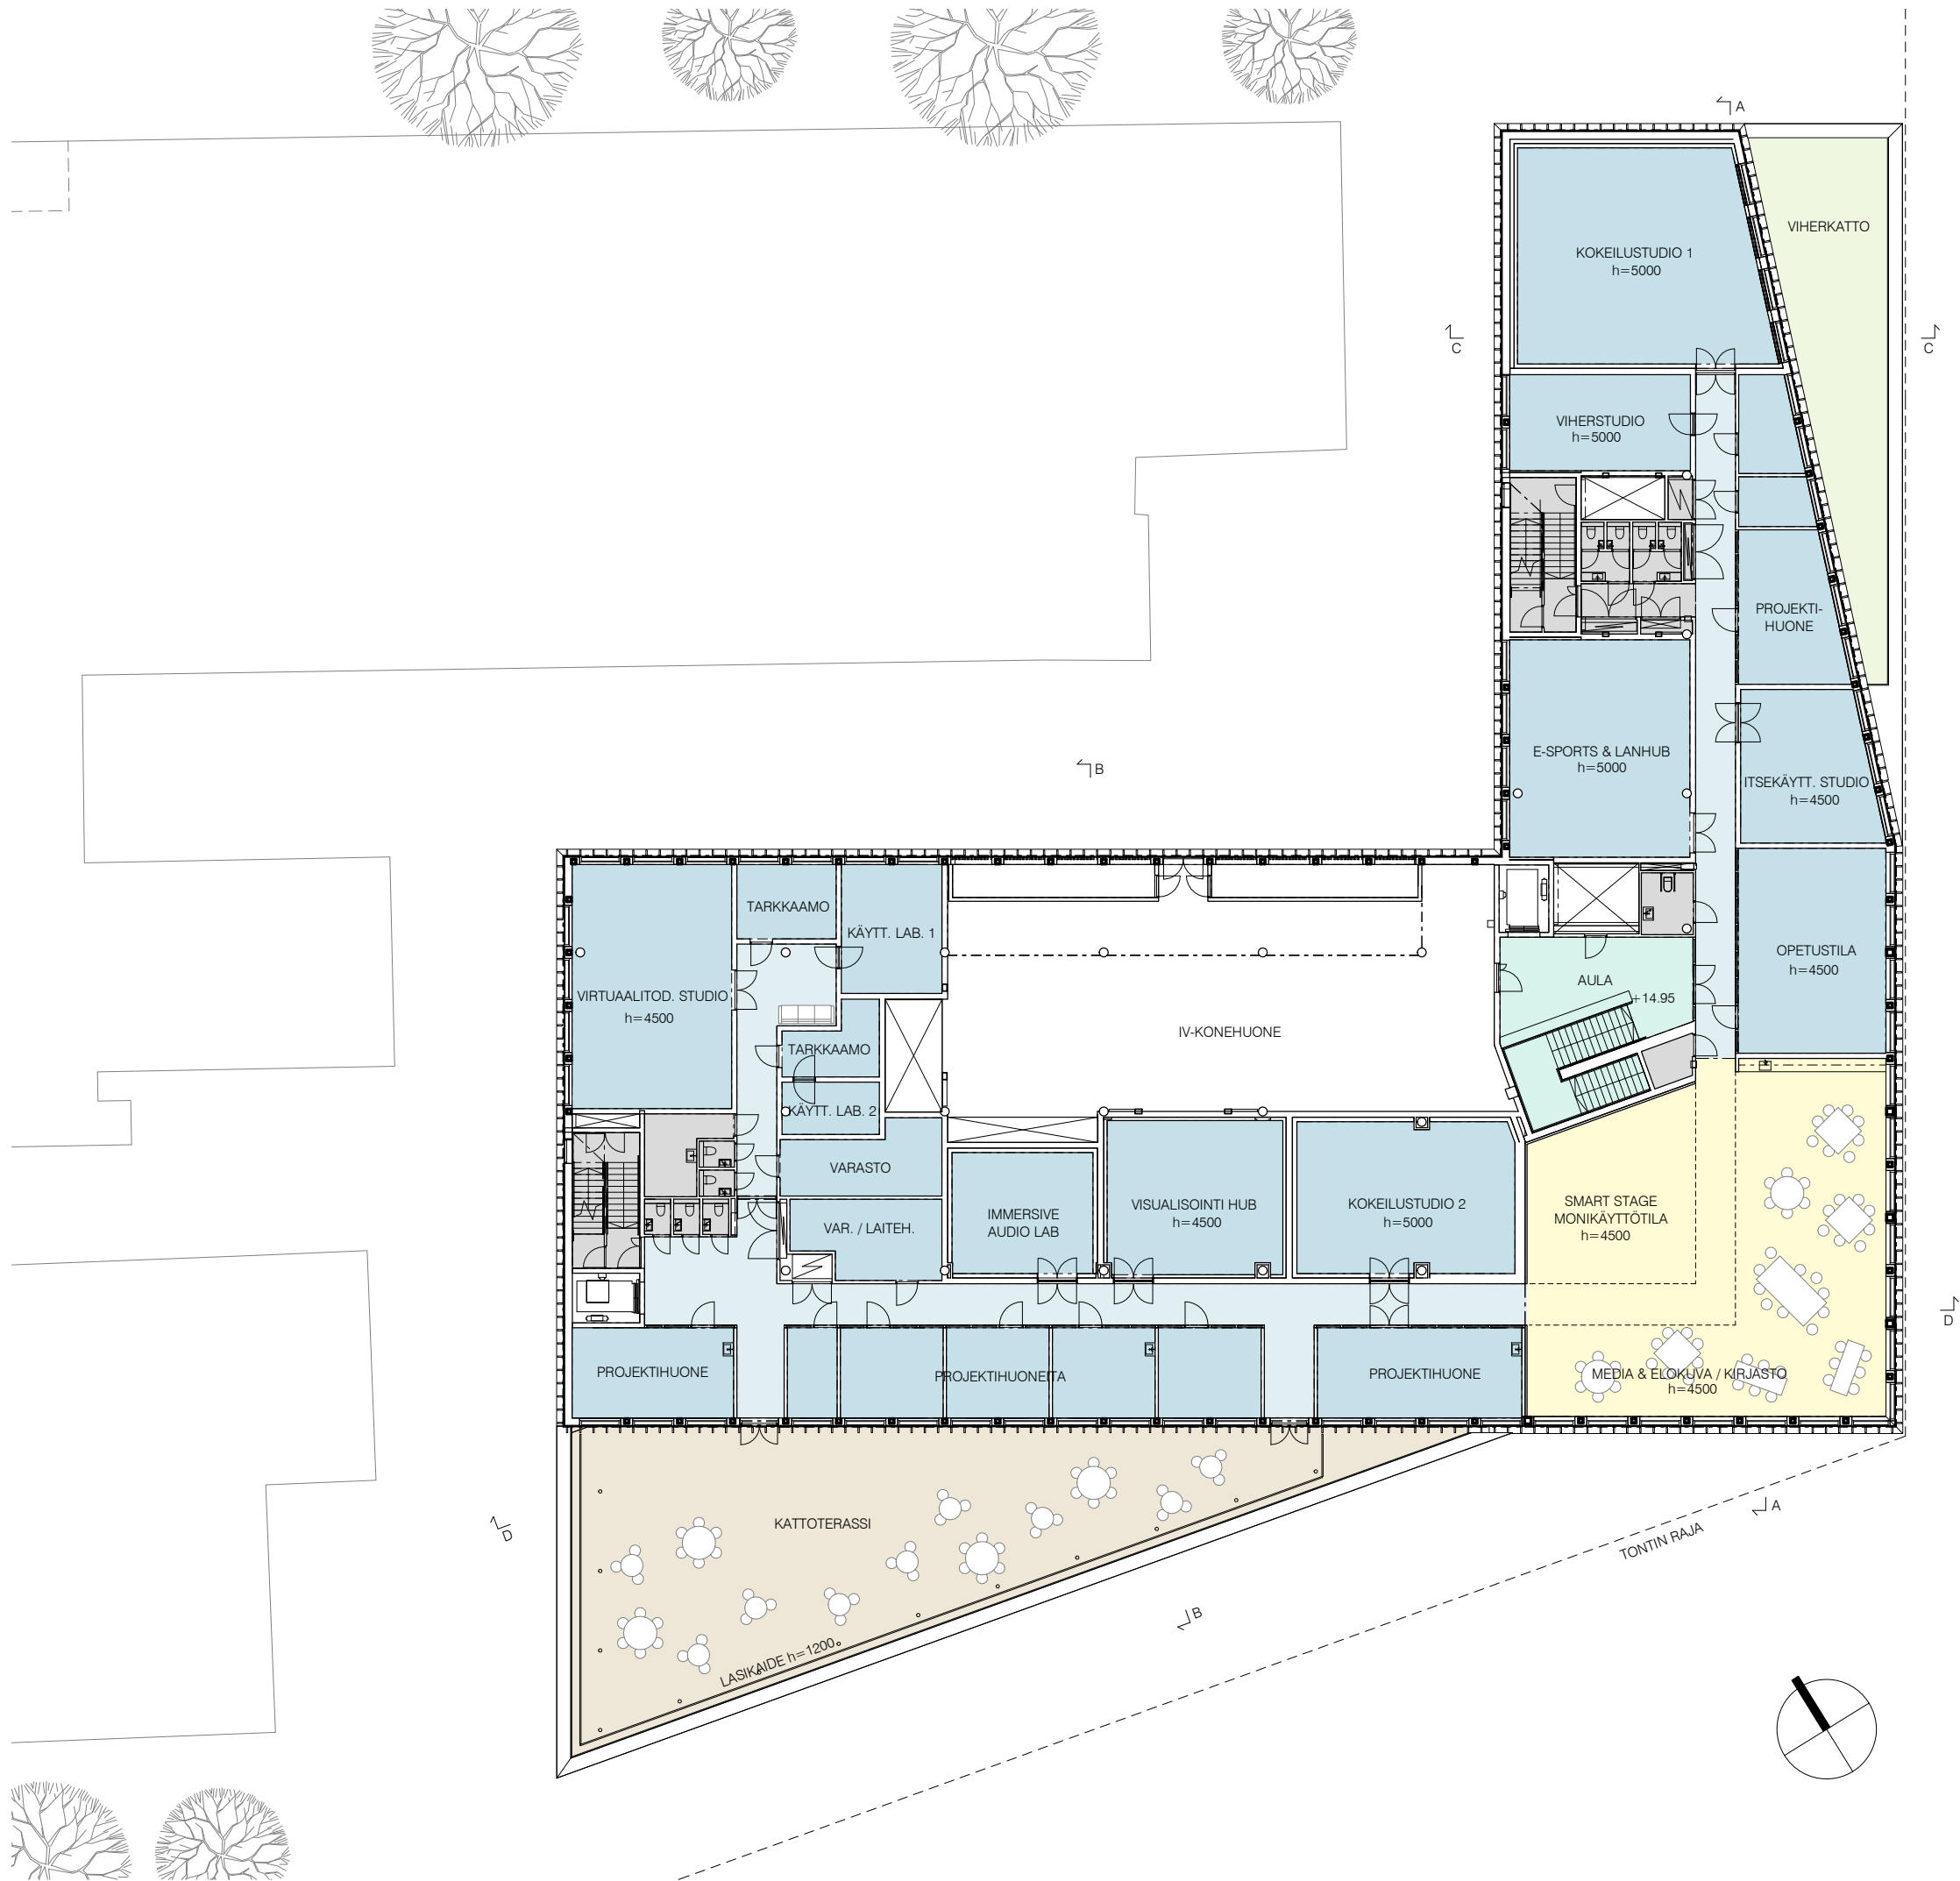

OTAKAARI 2 -HANKE
OTAKAARI 2A
POHJAPIIRROS
3. KERROS
LUONNOS

1 : 300
8.11.2021