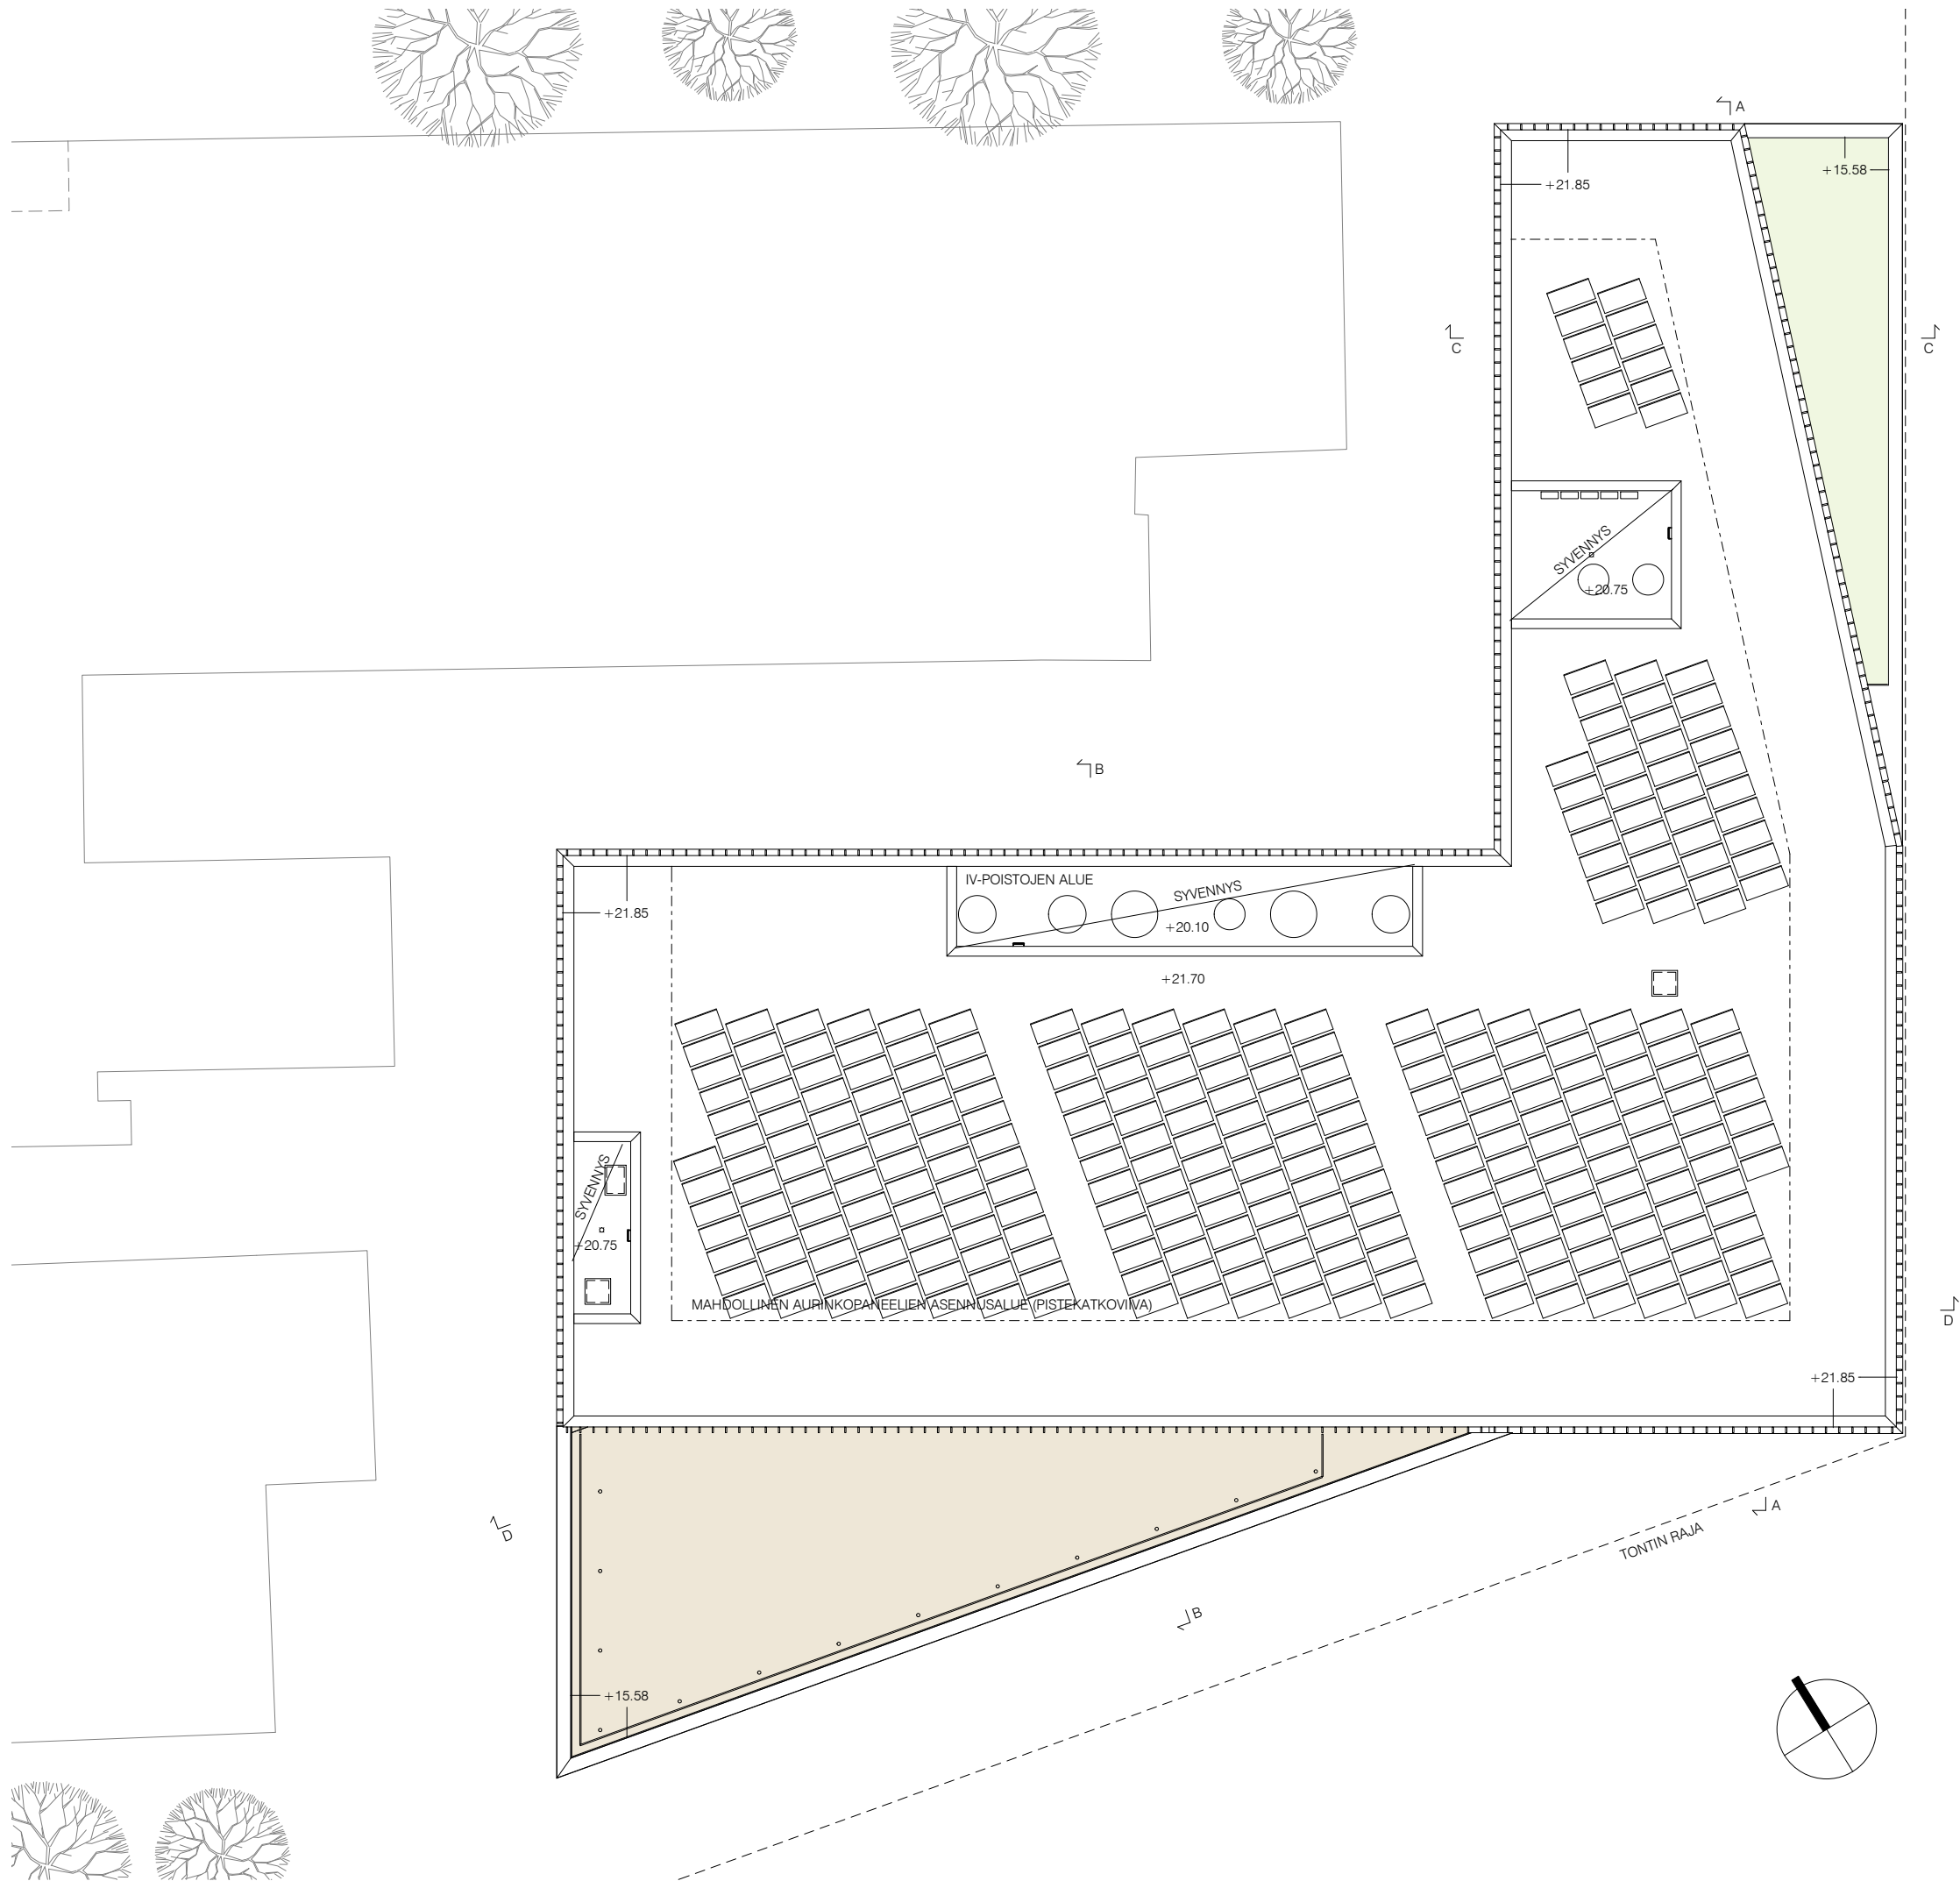

OTAKAARI 2 -HANKE
OTAKAARI 2A
POHJAPIIRROS
VESIKATTO
LUONNOS

1 : 300
8.11.2021