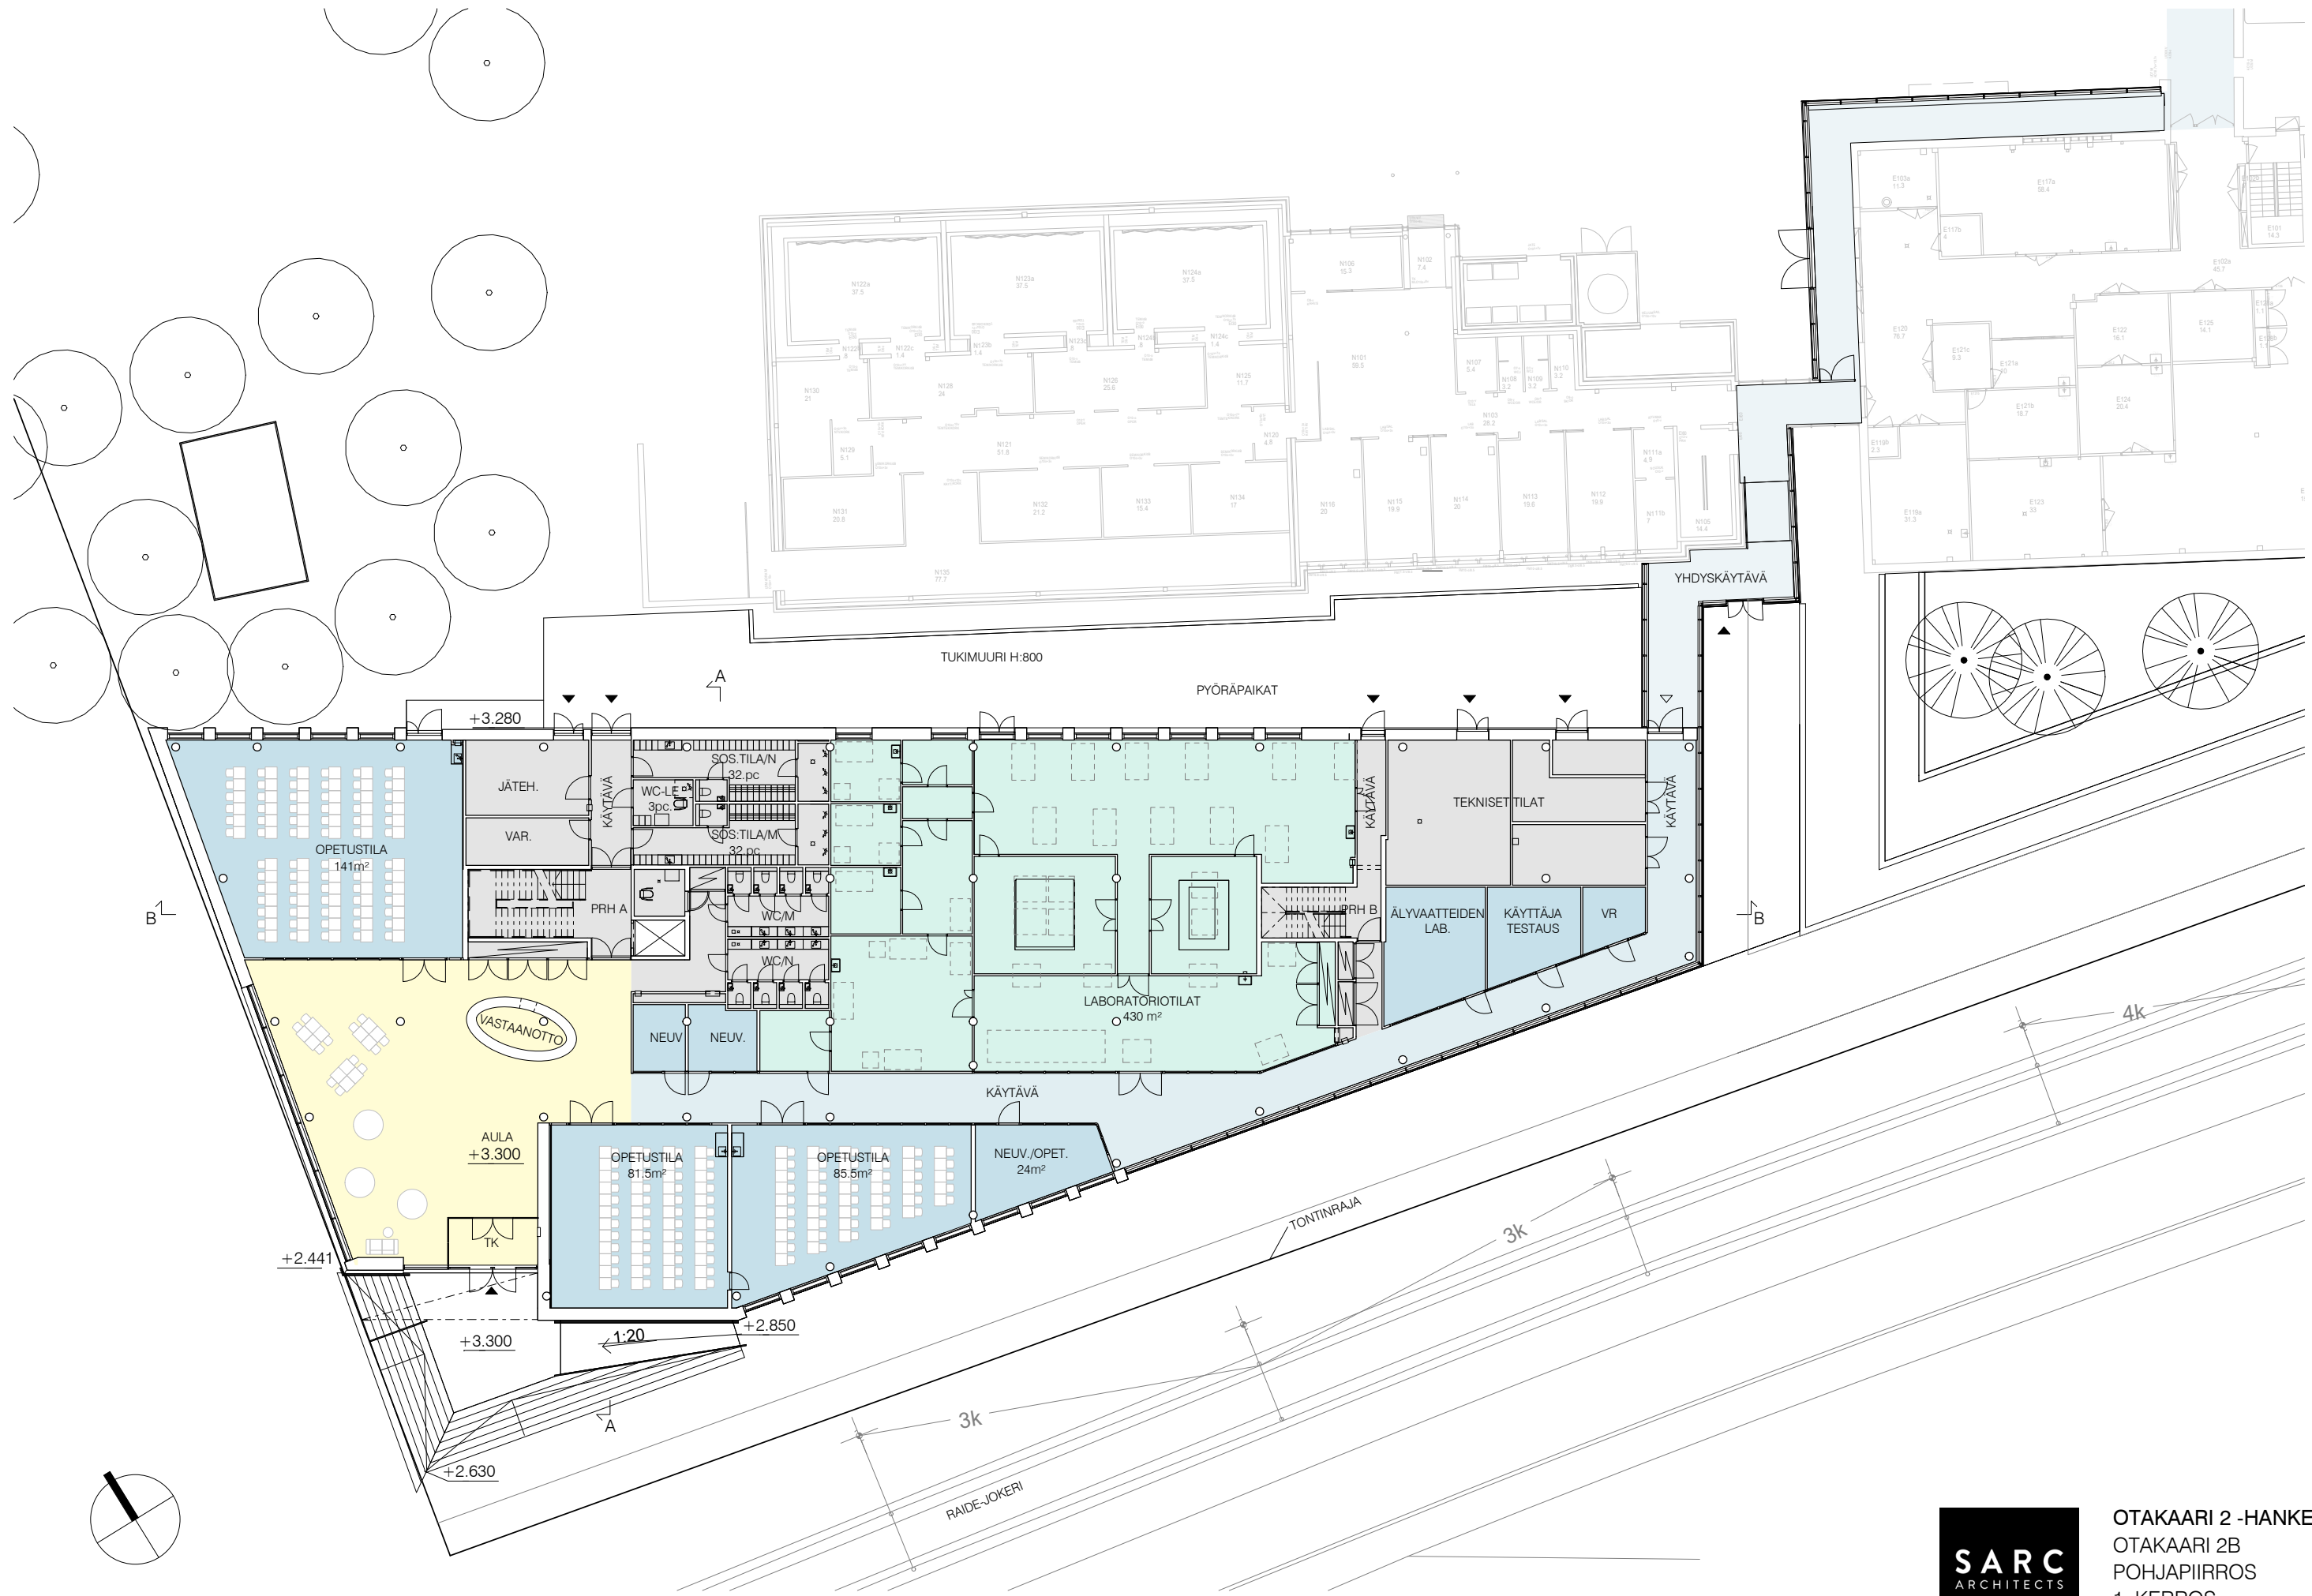

OTAKAARI 2 -HANKE
OTAKAARI 2B
POHJAPIIRROS
1. KERROS
LUONNOS

1 : 300
8.11.2021