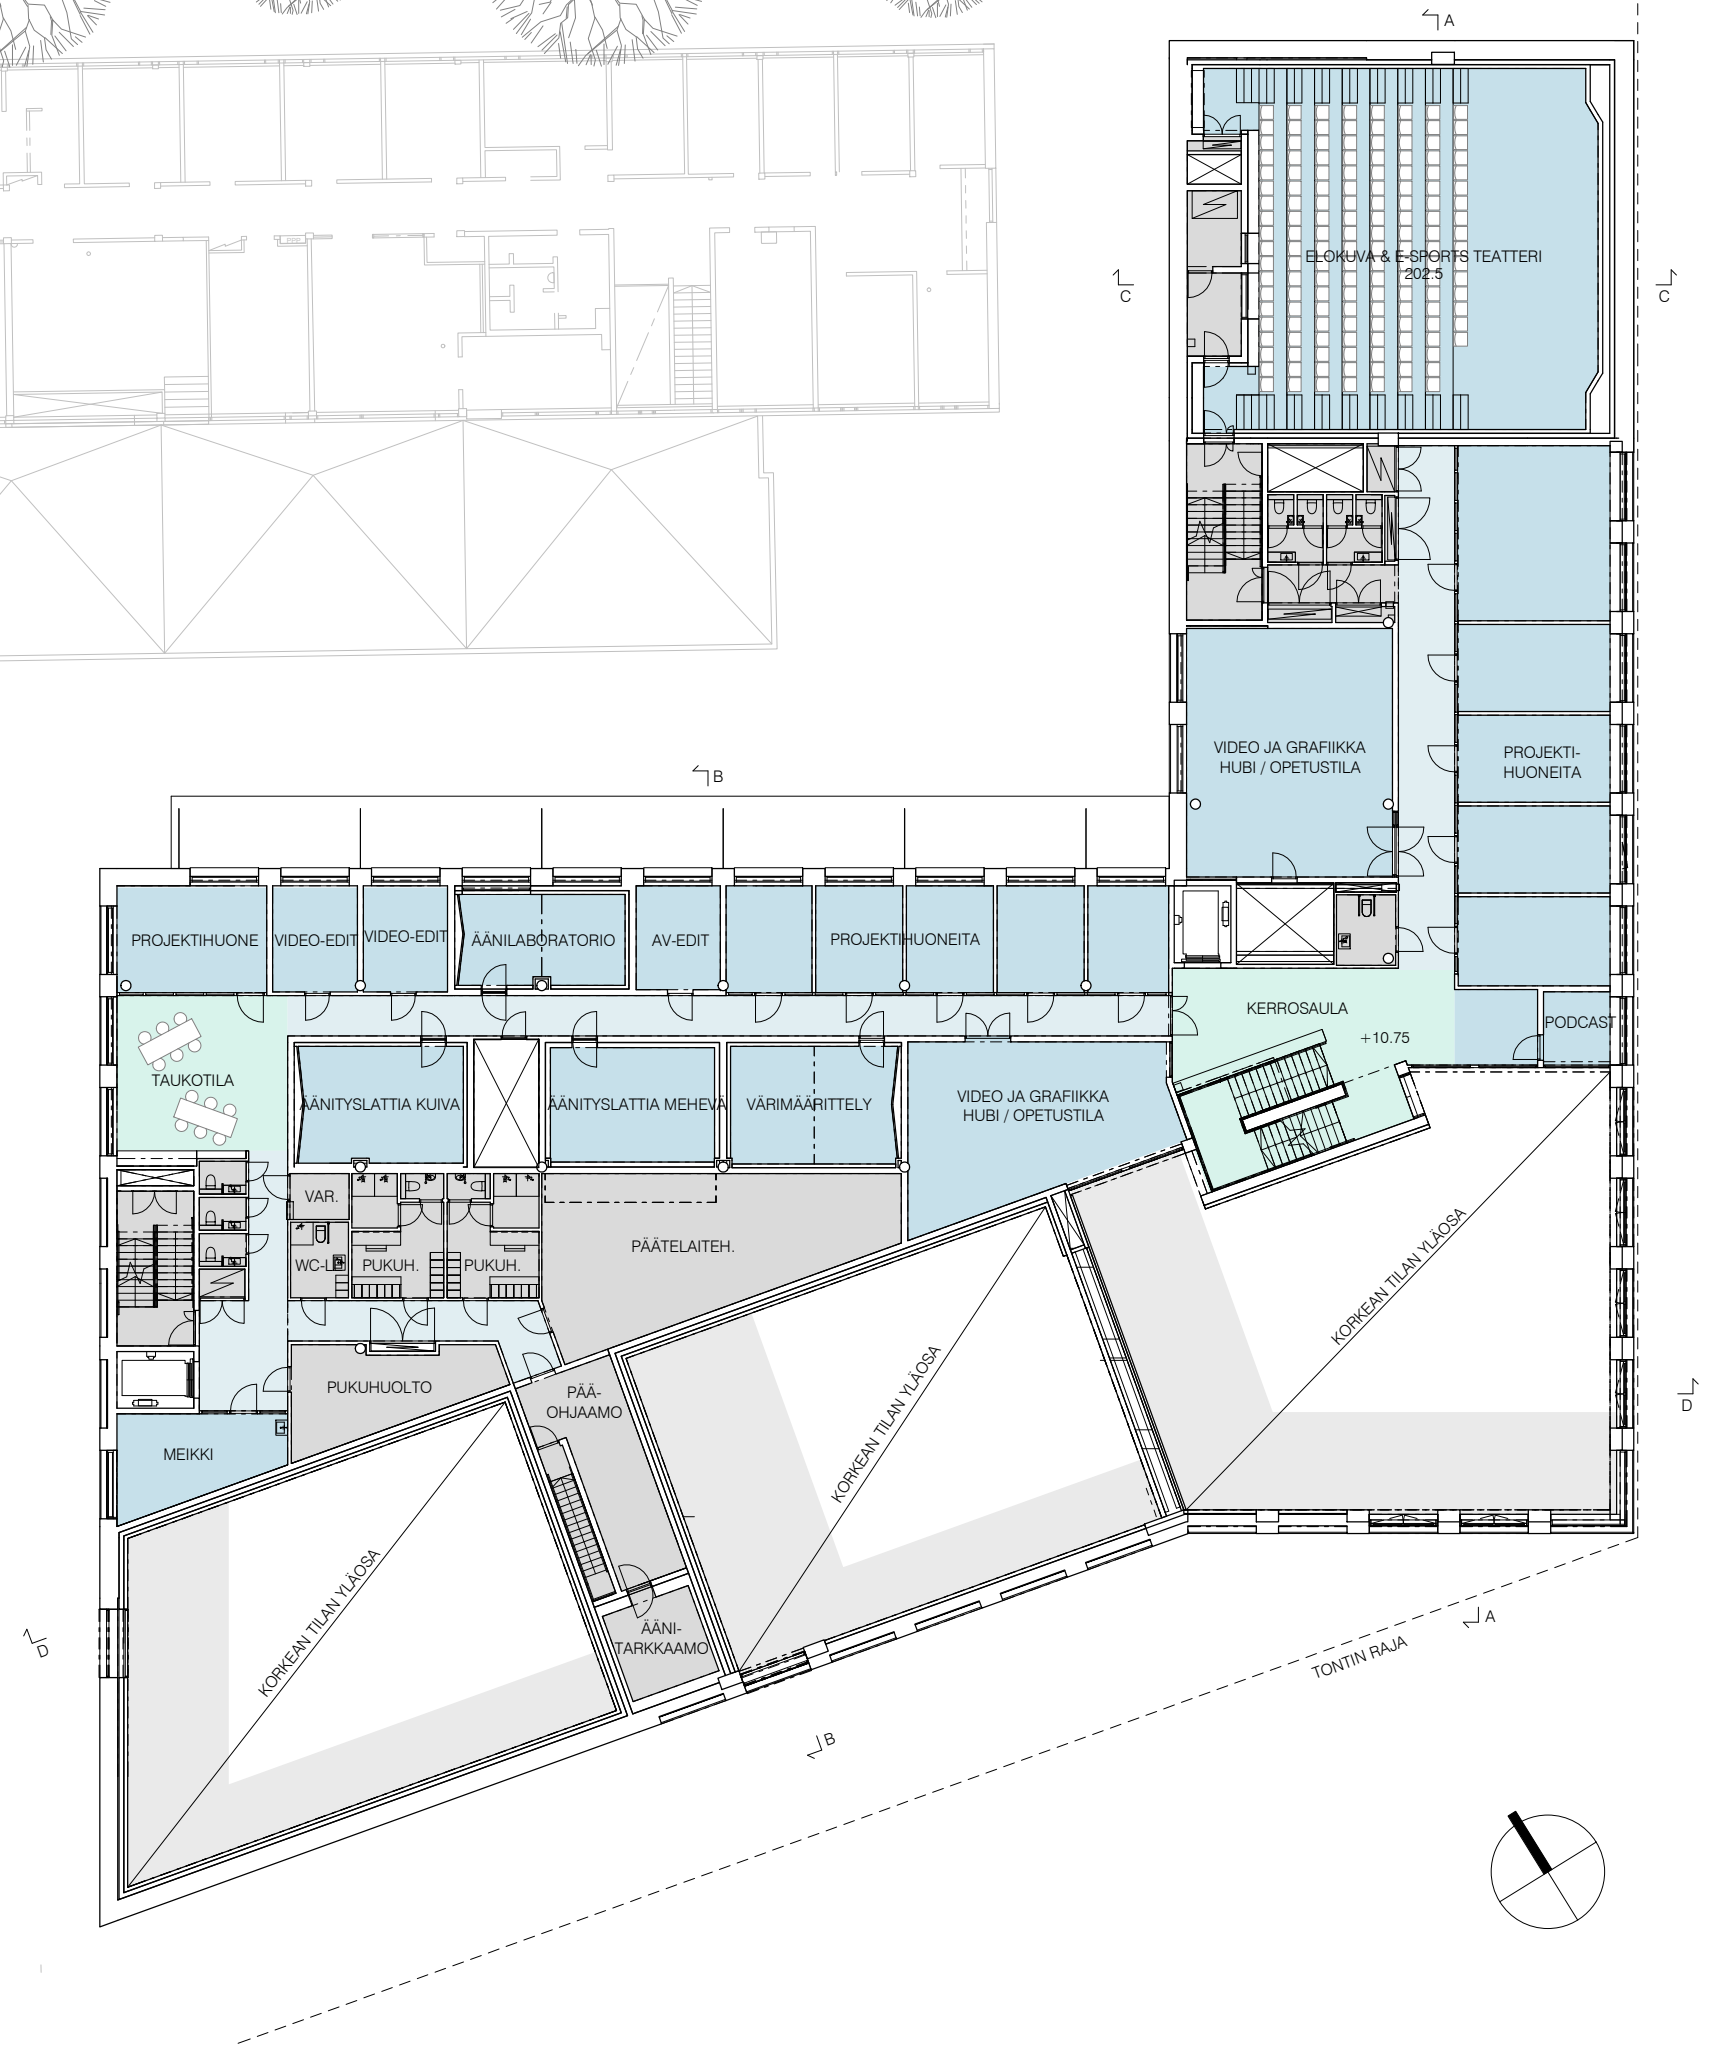

OTAKAARI 2 -HANKE
OTAKAARI 2A
POHJAPIIRROS
2. KERROS
LUONNOS

1 : 300
8.11.2021