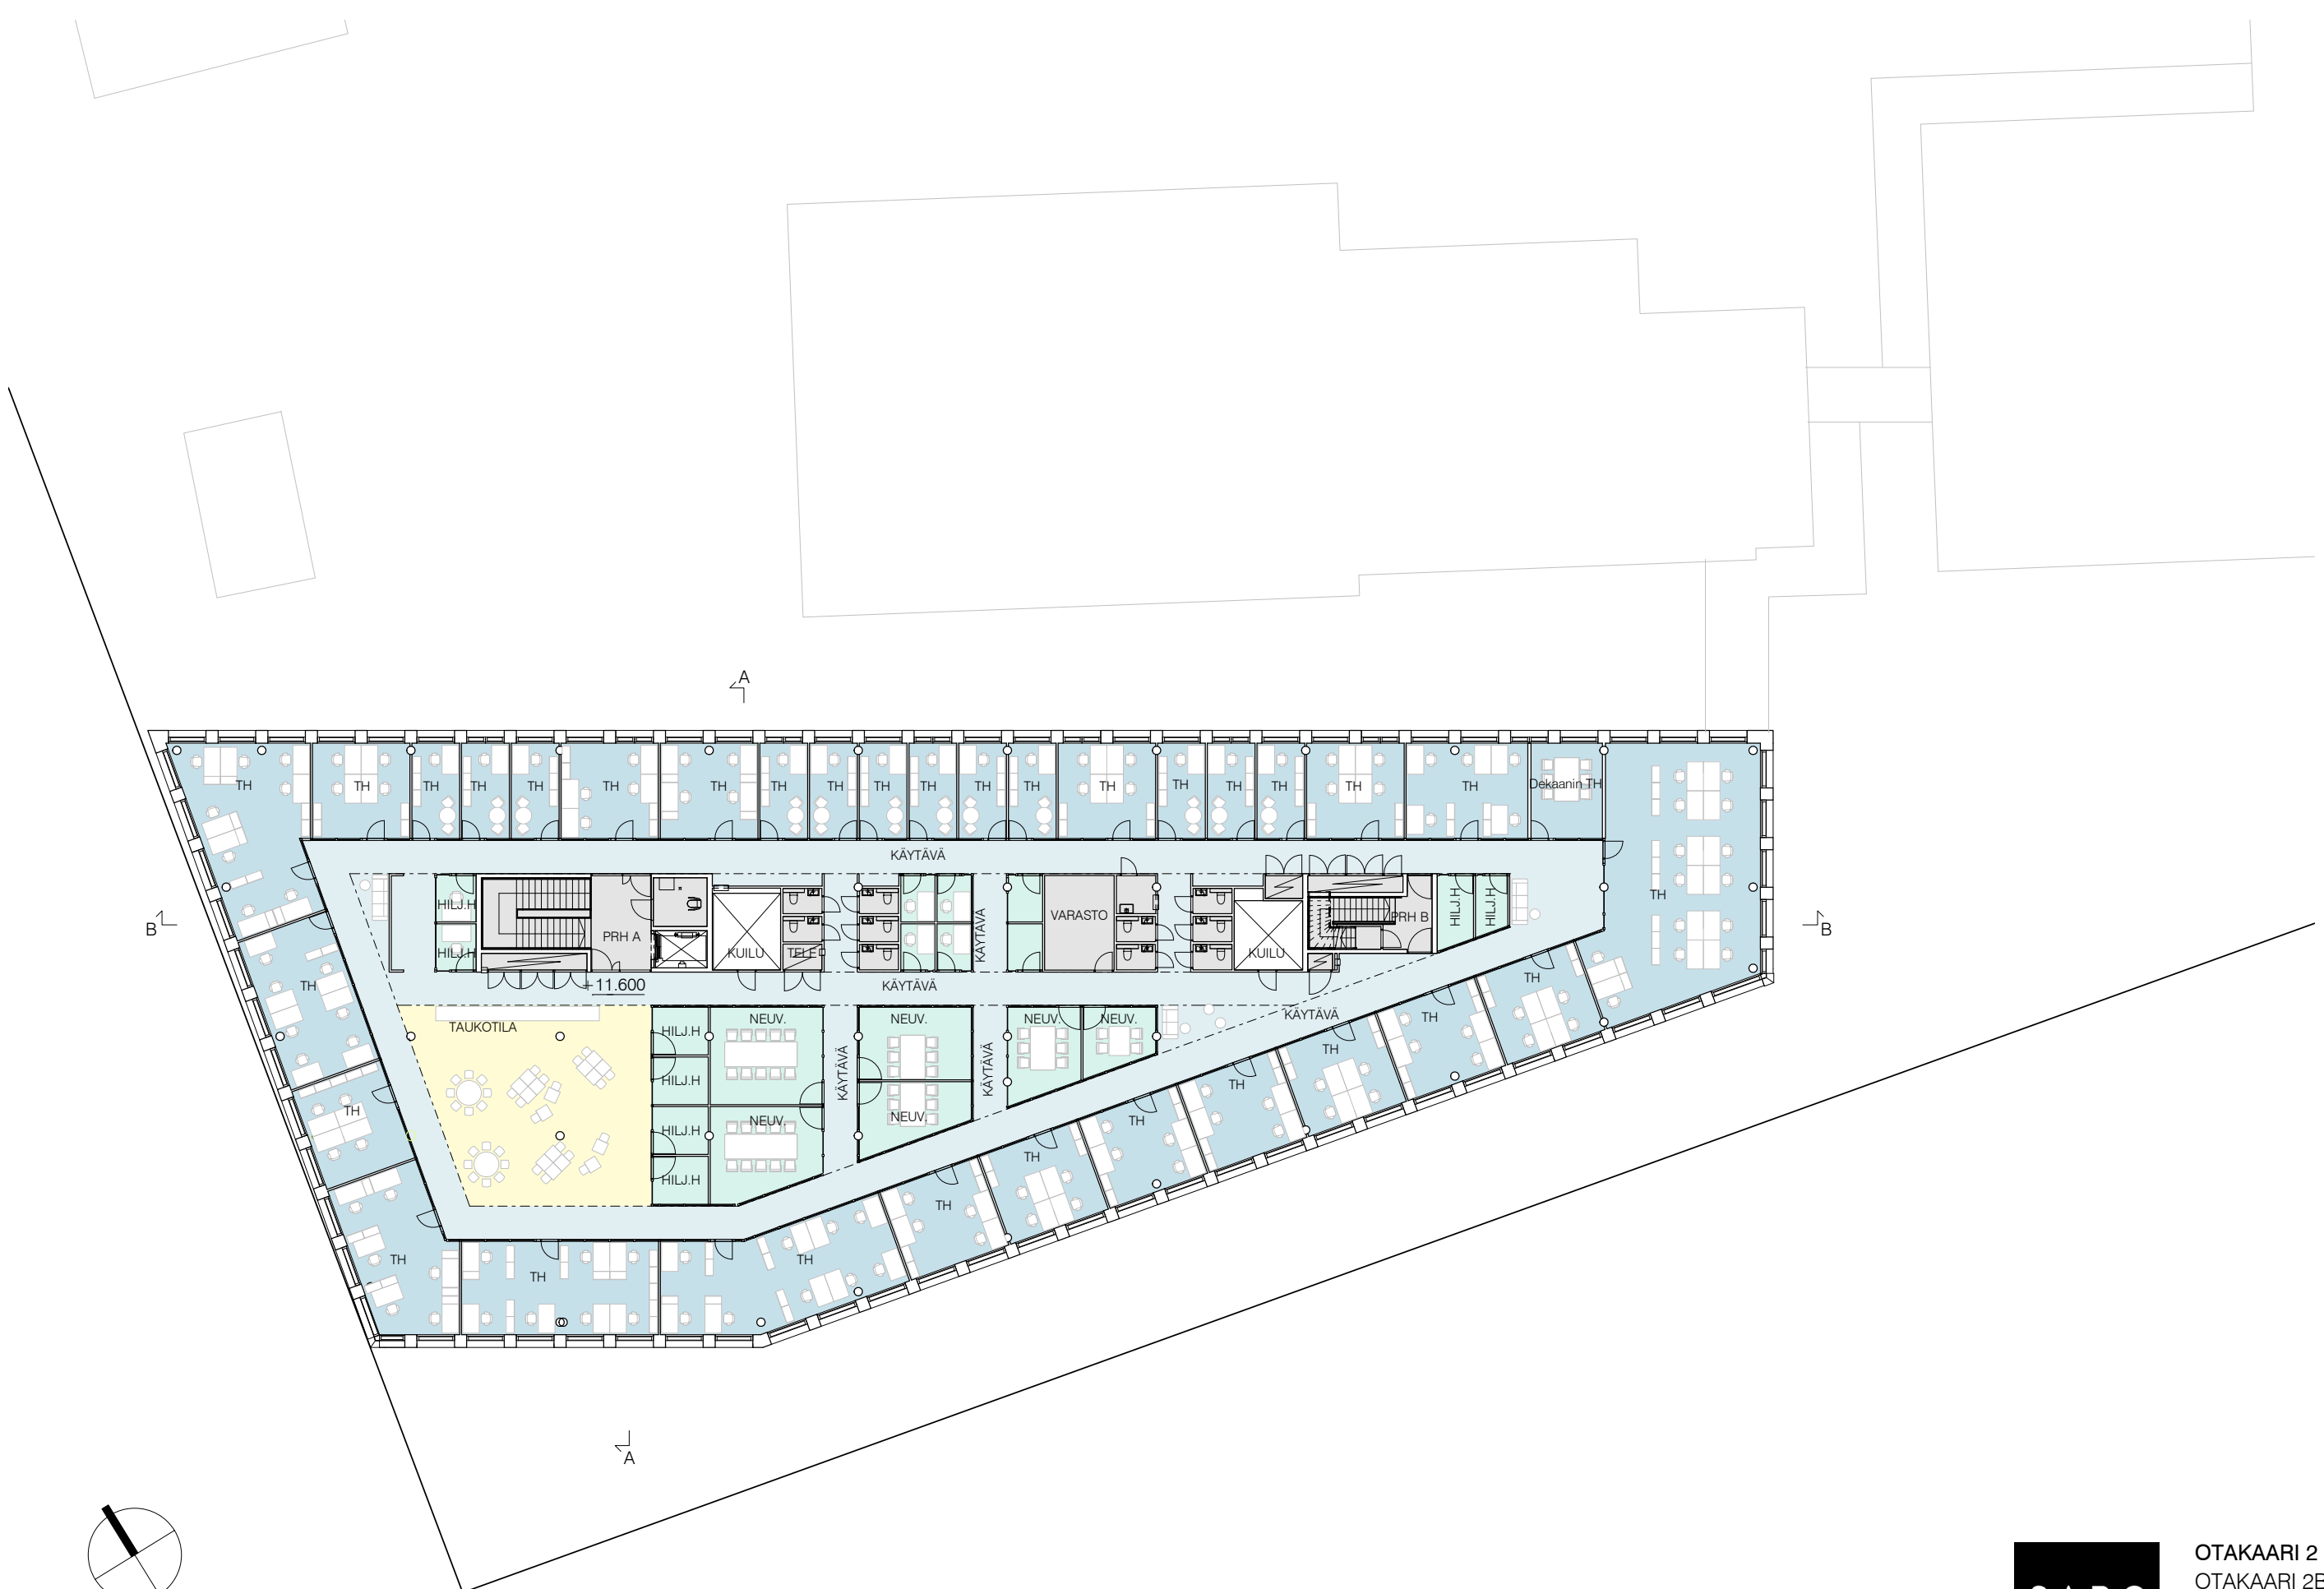

1 : 300
 8.11.2021

OTAKAARI 2 -HANKE
 OTAKAARI 2A
 POHJAPIIRROS
 VESIKATTO
 LUONNOS

1 : 300
 8.11.2021

OTAKAARI 2 -HANKE
 OTAKAARI 2B
 POHJAPIIRROS
 1. KERROS
 LUONNOS

1 : 300
 8.11.2021

OTAKAARI 2 -HANKE
 OTAKAARI 2B
 POHJAPIIRROS
 2. KERROS
 LUONNOS

1 : 300
 8.11.2021

OTAKAARI 2 -HANKE
 OTAKAARI 2B
 POHJAPIIRROS
 3. KERROS
 LUONNOS

1 : 300
 8.11.2021

TULOILMANOTTO

IVKH
297.5m²

+15.400

OTAKAARI 2 -HANKE
 OTAKAARI 2B
 POHJAPIIRROS
 KATTOKERROS
 LUONNOS

1 : 300
 8.11.2021

OTAKAARI 2 -HANKE
 OTAKAARI 2B
 POHJAPIIRROS
 VESIKATTO
 LUONNOS

1 : 300
 8.11.2021

ALUEJULKISIVU ETELÄÄN AINONAUKIOLLE

ALUEJULKISIVU ITÄÄN OTAKAARELLE