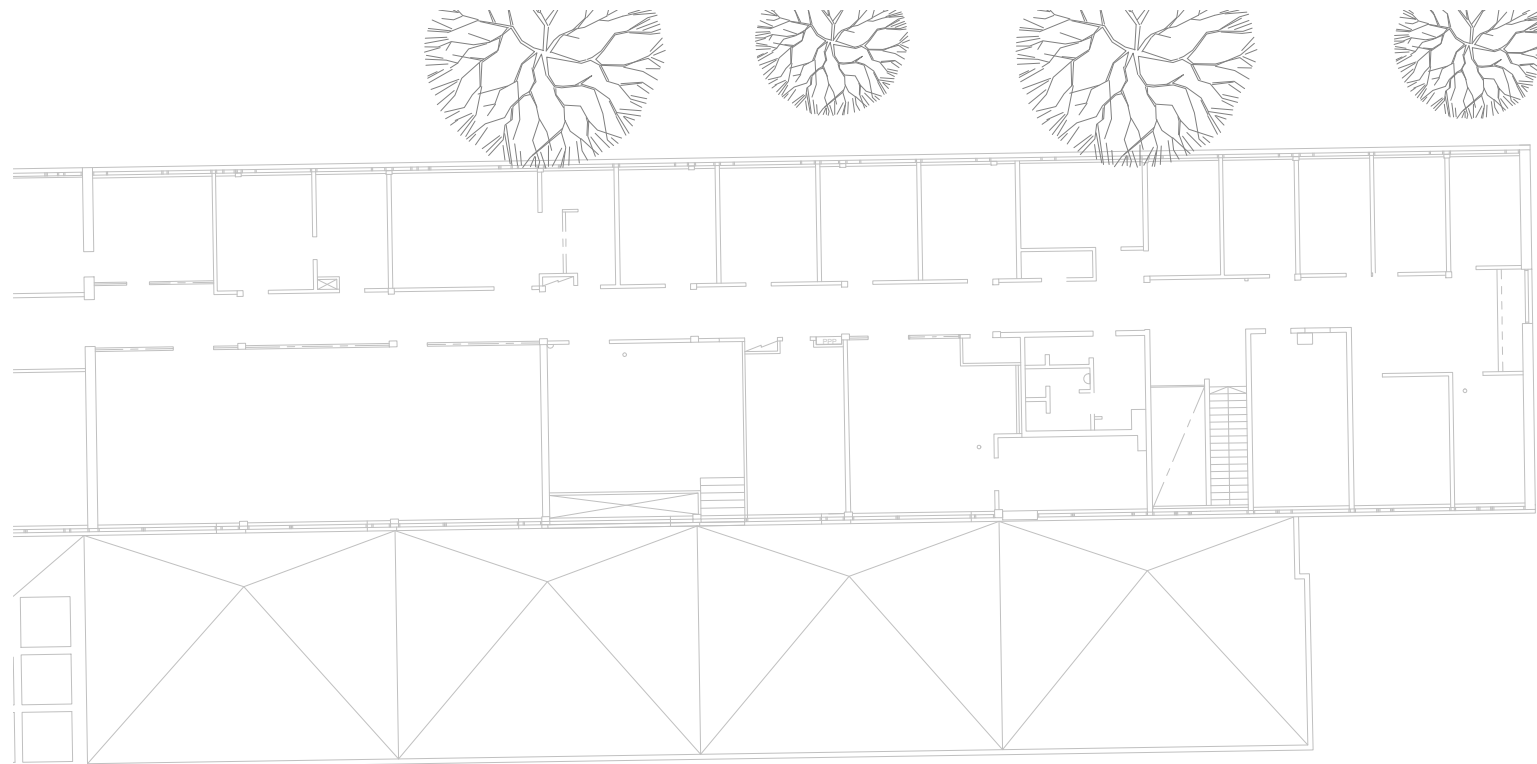

OTAKAARI 2 -HANKE
OTAKAARI 2A
POHJAPIIRROS
2. KERROS
LUONNOS

1 : 300
8.11.2021