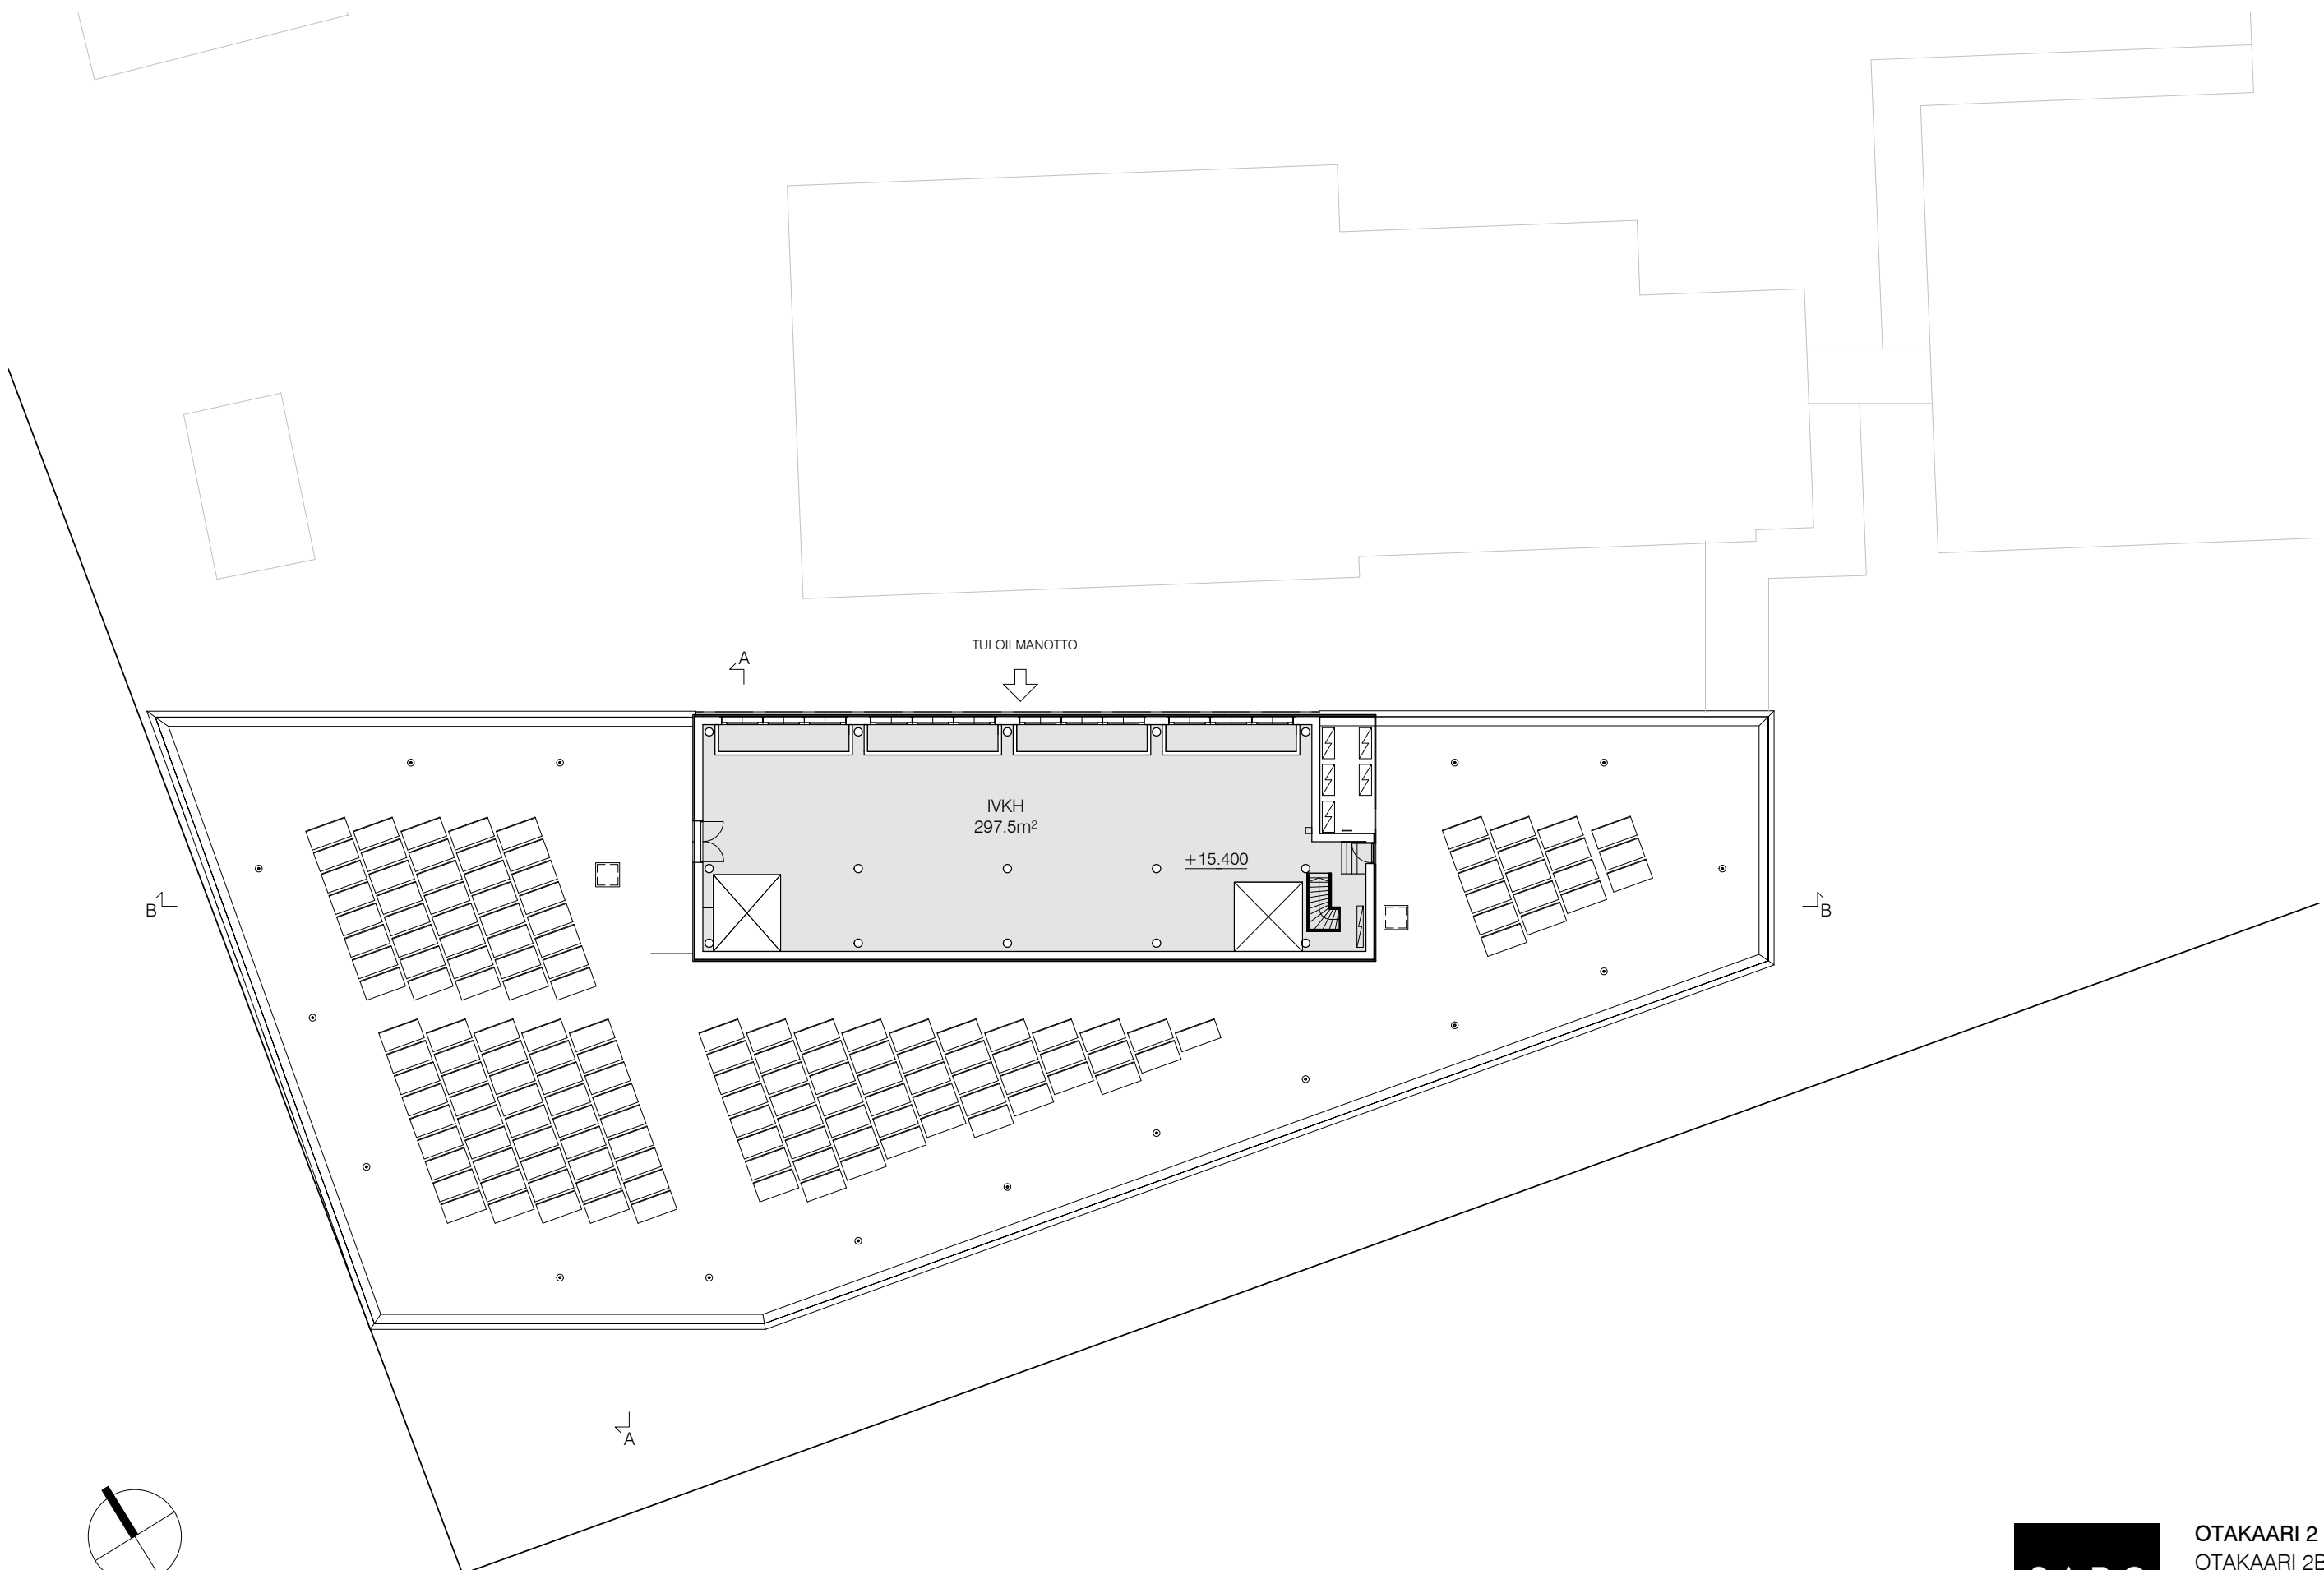

1 : 300
 8.11.2021

OTAKAARI 2 -HANKE
 OTAKAARI 2B
 POHJAPIIRROS
 3. KERROS
 LUONNOS

1 : 300
 8.11.2021

TULOILMANOTTO

IVKH
297.5m²

+15.400

OTAKAARI 2 -HANKE
 OTAKAARI 2B
 POHJAPIIRROS
 KATTOKERROS
 LUONNOS

1 : 300
 8.11.2021

OTAKAARI 2 -HANKE
 OTAKAARI 2B
 POHJAPIIRROS
 VESIKATTO
 LUONNOS

1 : 300
 8.11.2021

ALUEJULKISIVU ETELÄÄN AINONAUKIOLLE

ALUEJULKISIVU ITÄÄN OTAKAARELLE