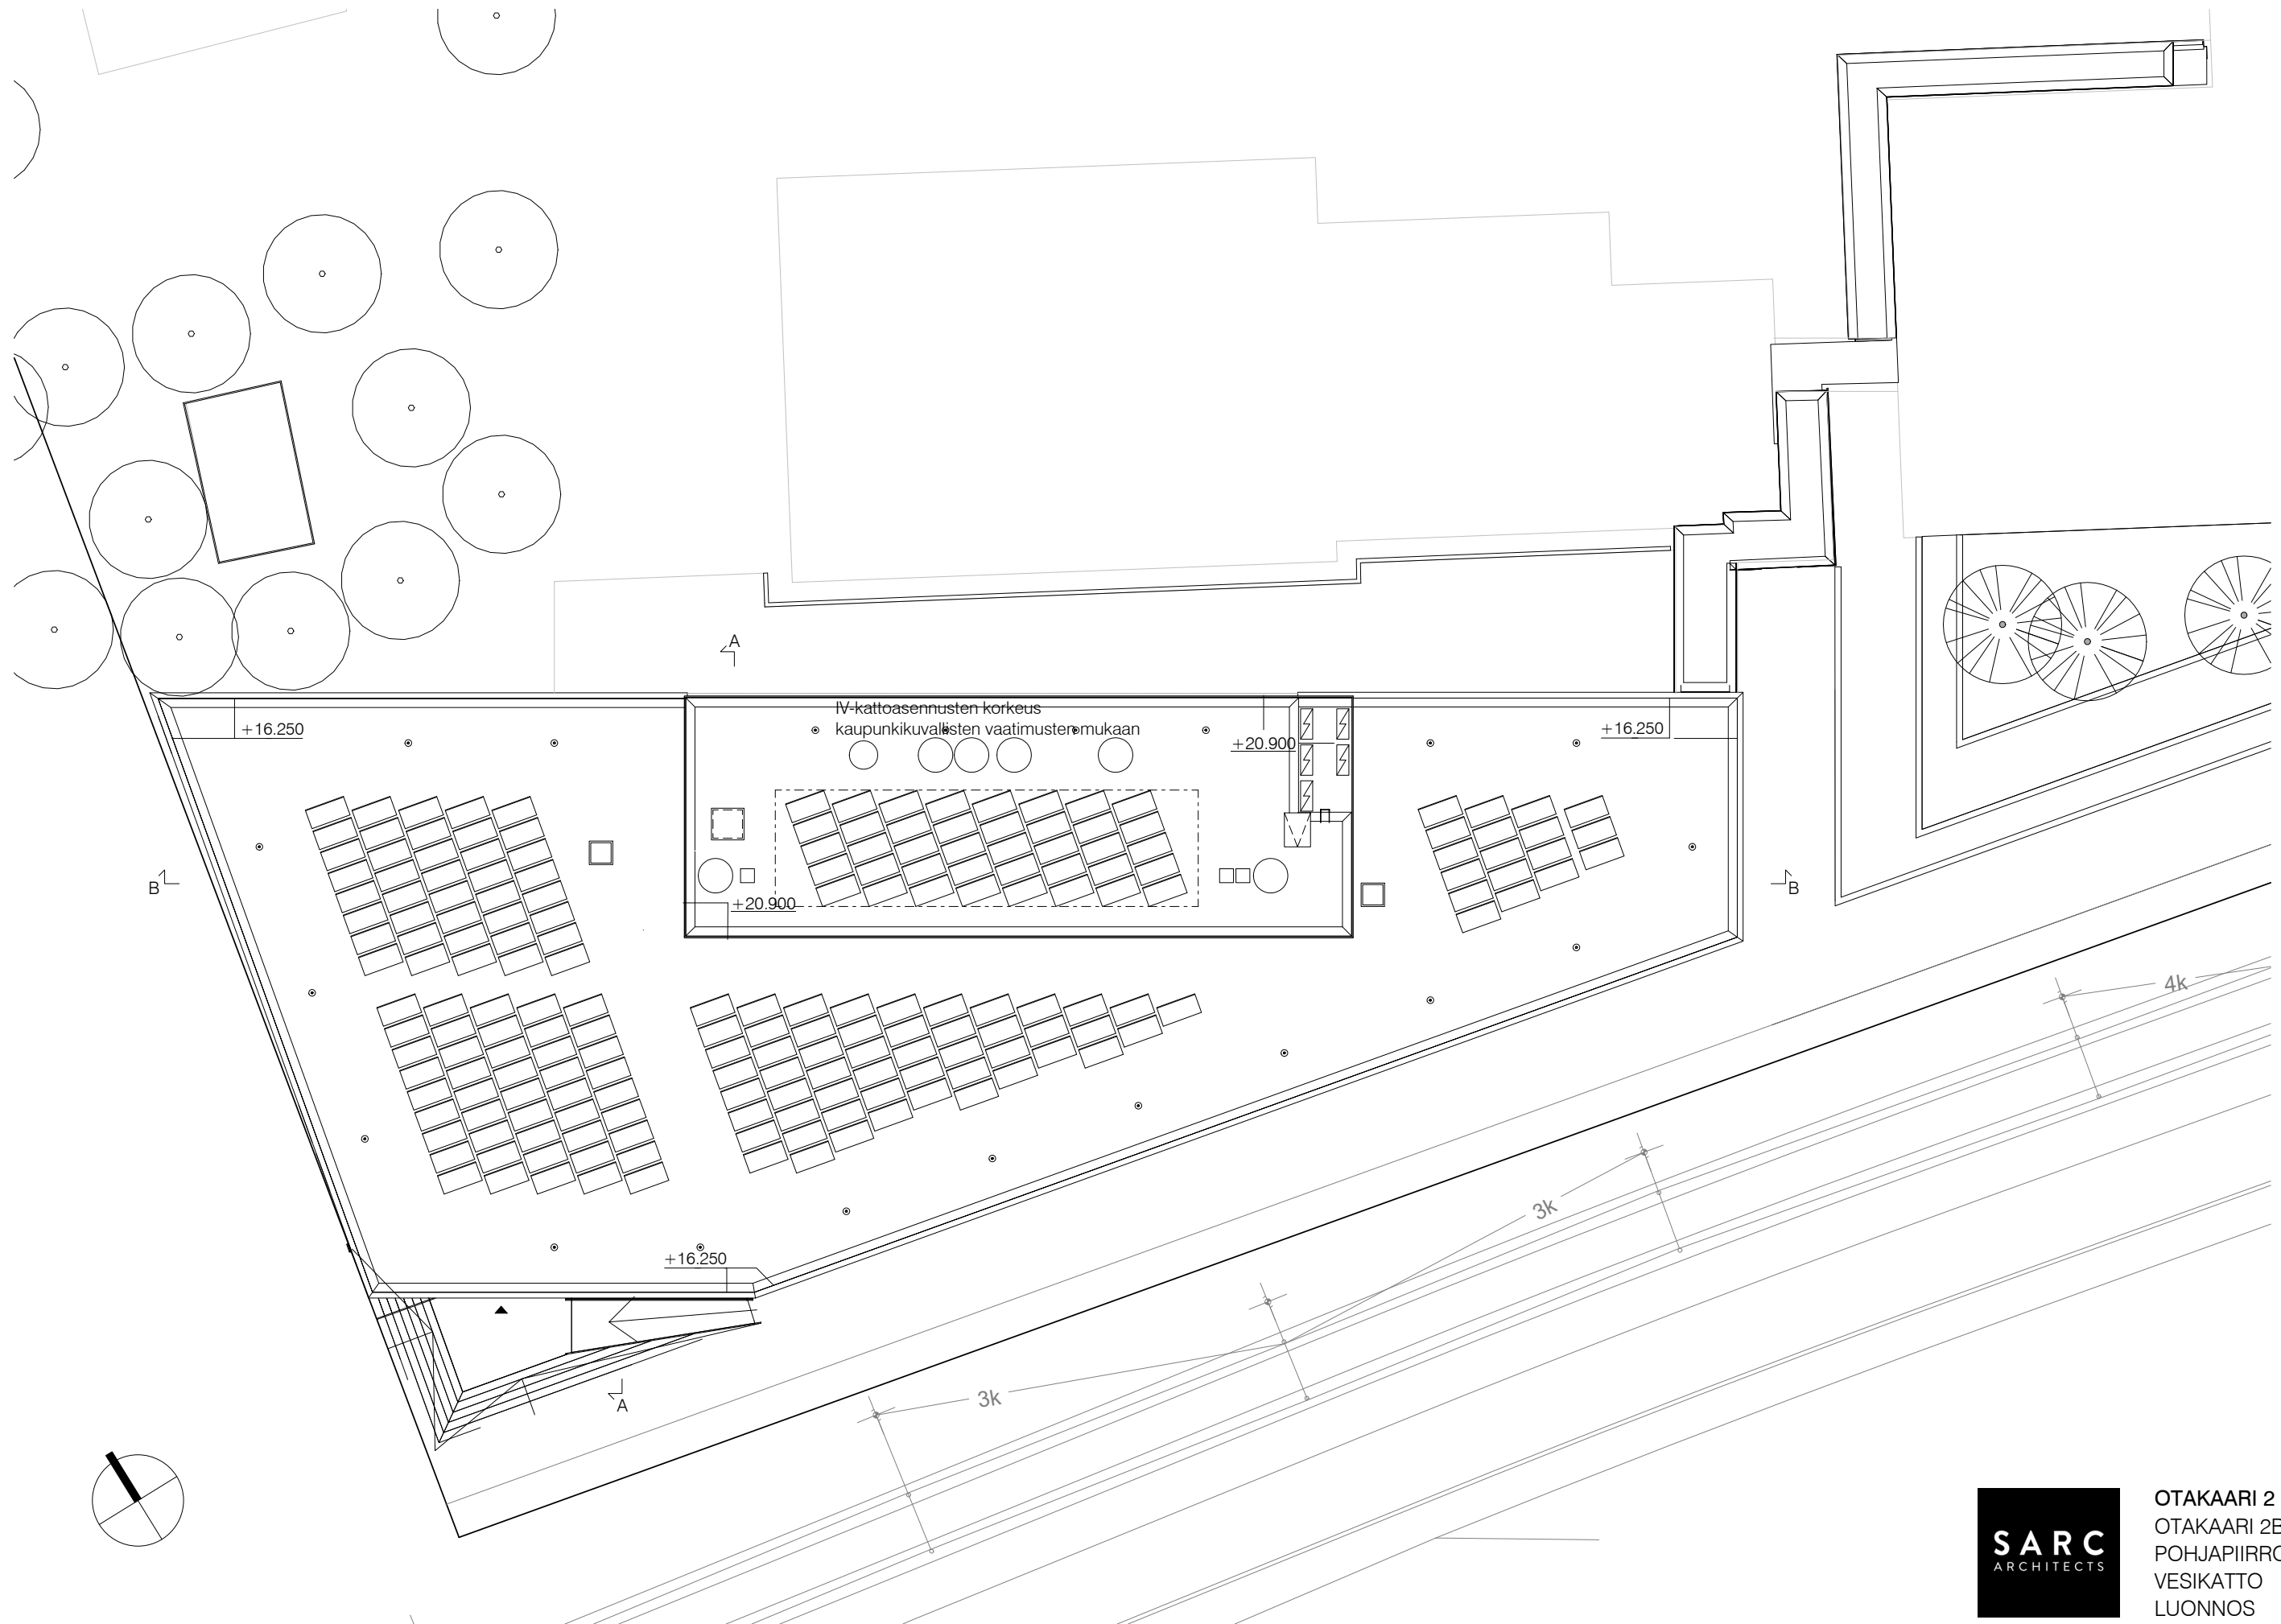

OTAKAARI 2 -HANKE
 OTAKAARI 2B
 POHJAPIIRROS
 VESIKATTO
 LUONNOS

1 : 300
 8.11.2021

ALUEJULKISIVU ETELÄÄN AINONAUKIOLLE

ALUEJULKISIVU ITÄÄN OTAKAARELLE