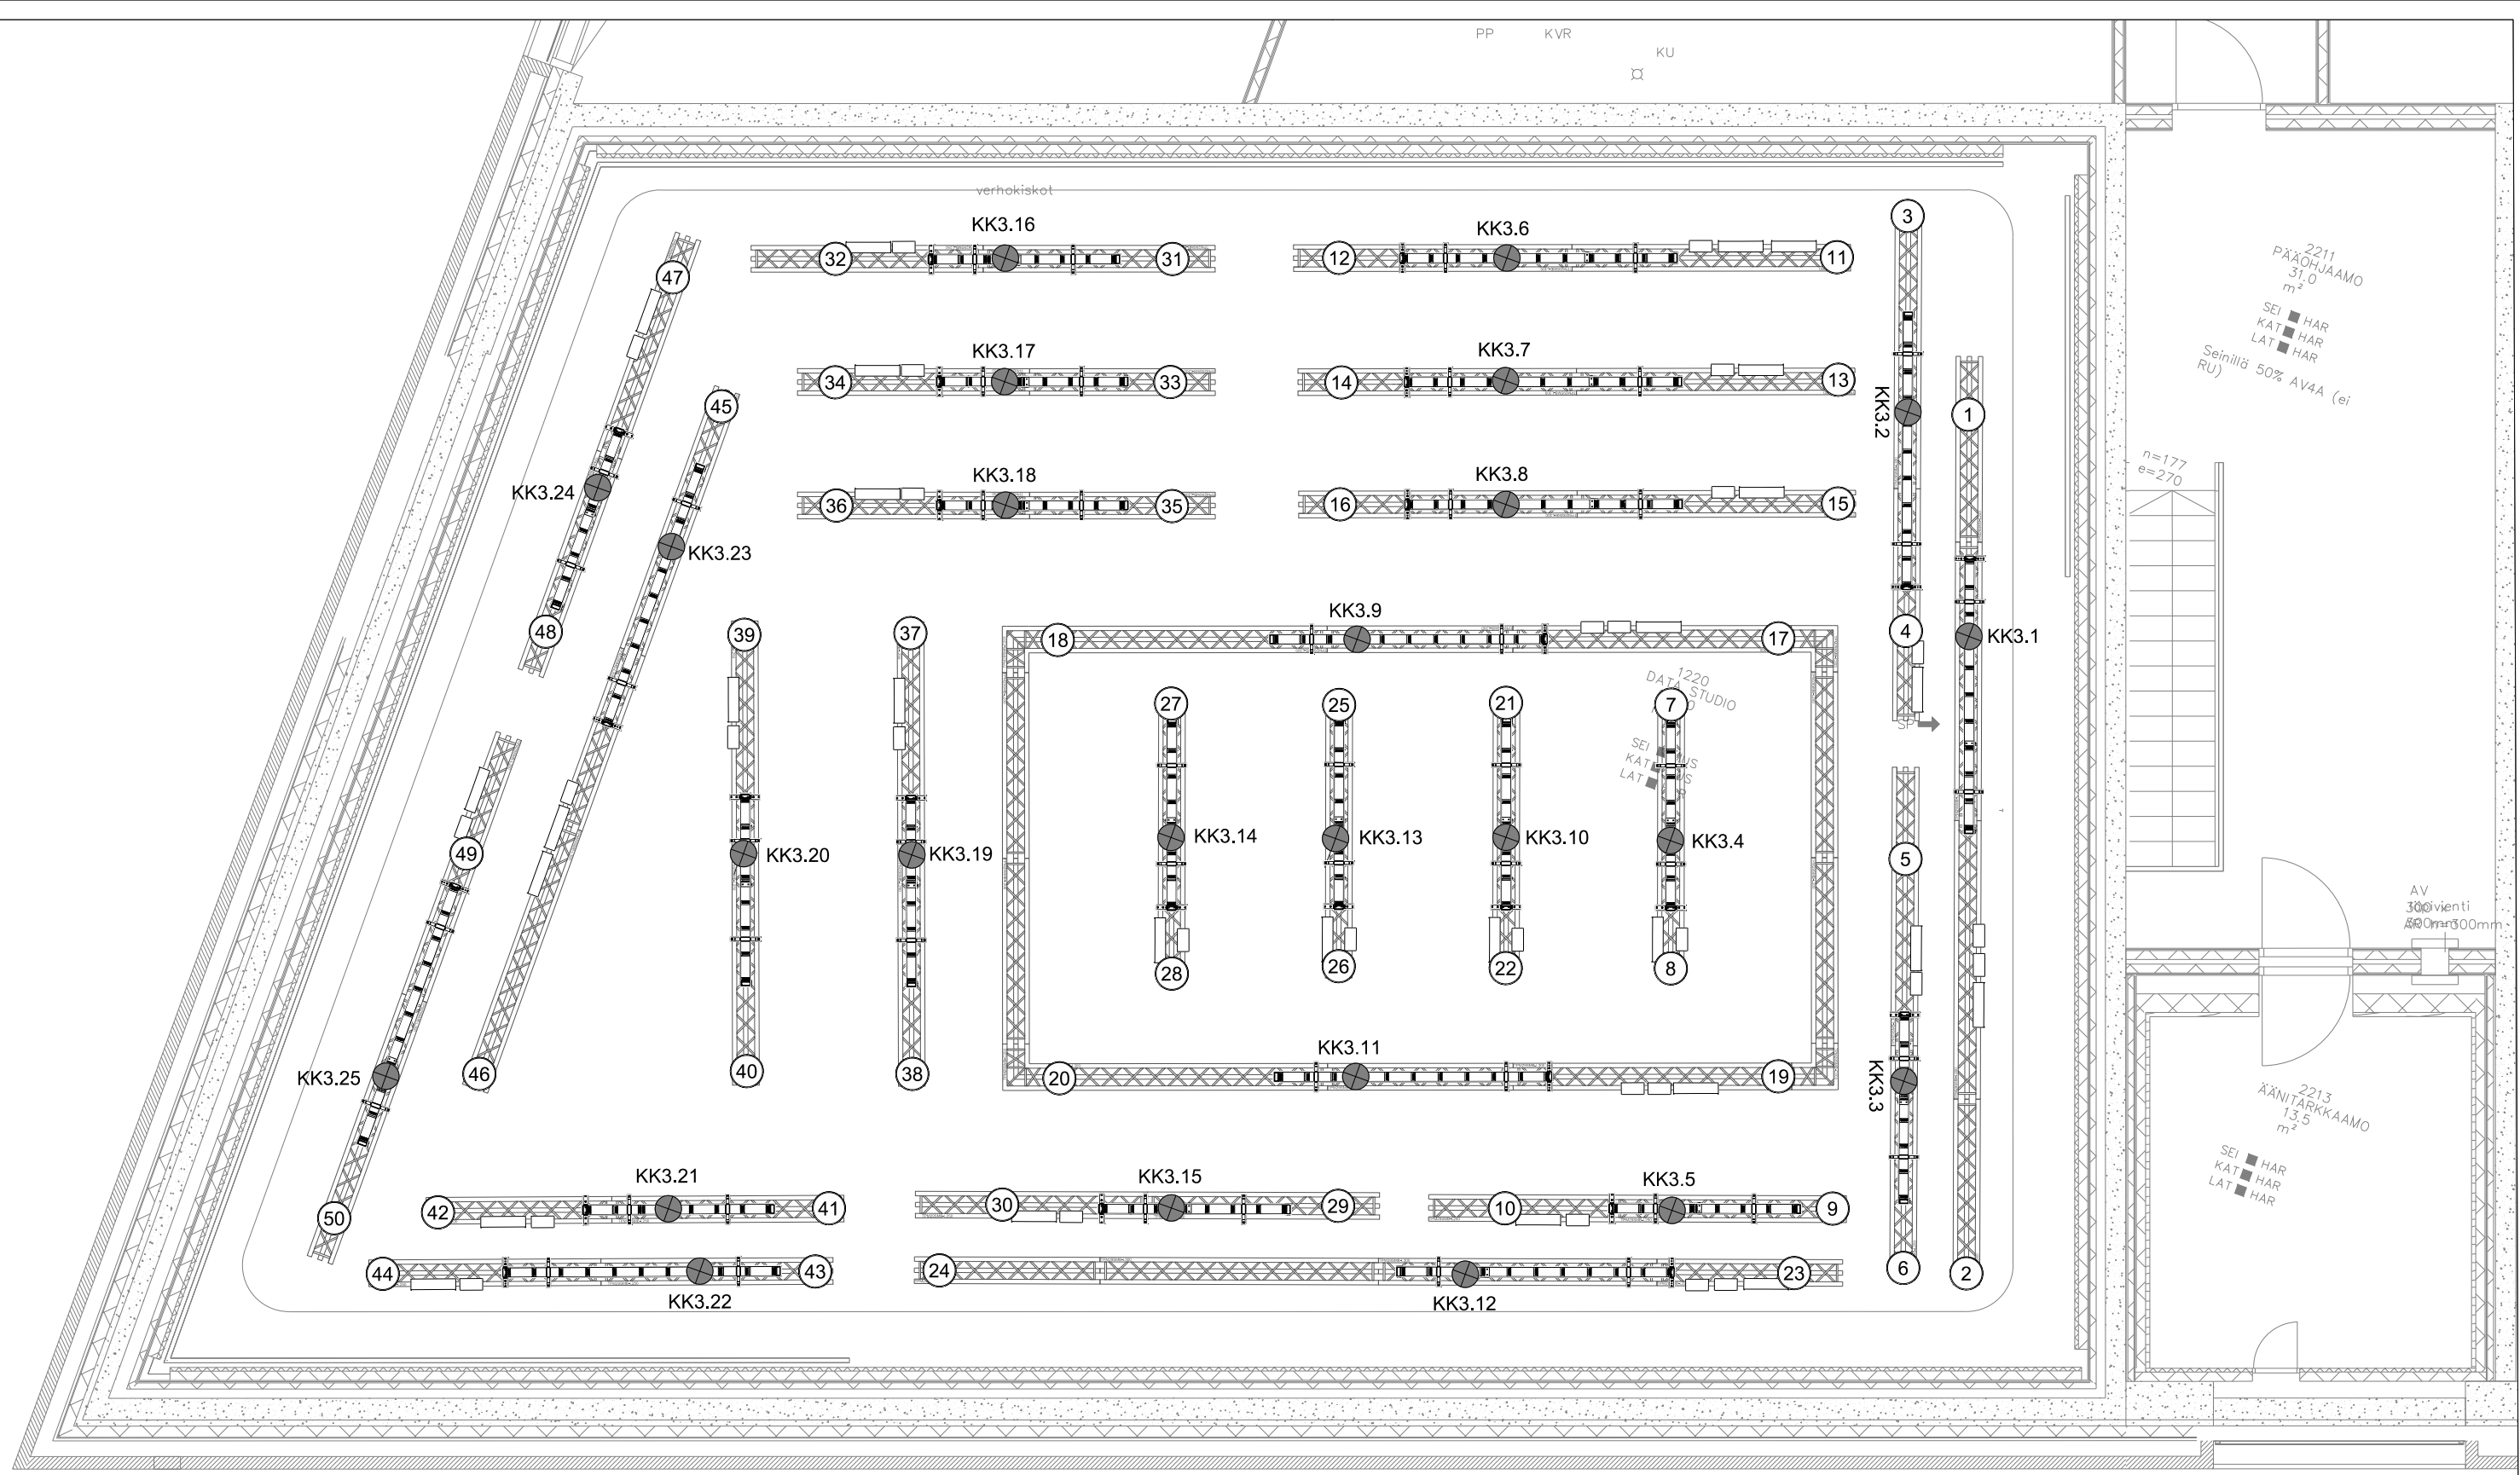

PP KVR KU

Rev.	Muutos				Tekijä	Pvm
Electro Waves Oy Ruukintie 2 02330 ESPOO Puh. 020 1200 100 www.electrowaves.fi				FINAL DRAWING		
Projektinumero	MT-113735	Mittakaava	Suunnittelija	Piirtäjä	Piirustusnumero	Pvm
			JKoi	JKoi	AV-123	30.8.2024
		Kohde	AALTO MARSIO OTAKAARI 2A 02150 ESPOO		Piirustuksen sisältö	Sivu
					DIGITAL STUDIO 1220 CHAIN HOISTS LOCALIZATION DRAWING	1/1